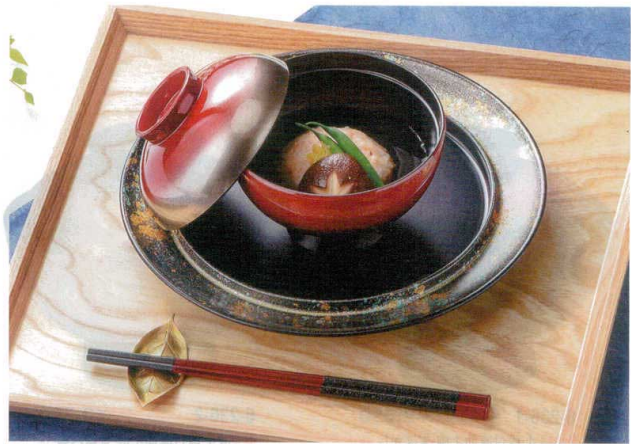

6-237-3 ¥2,900

耐熱4寸 仙才丸椀 黒扇面 TA
5-234-6 (33021060)