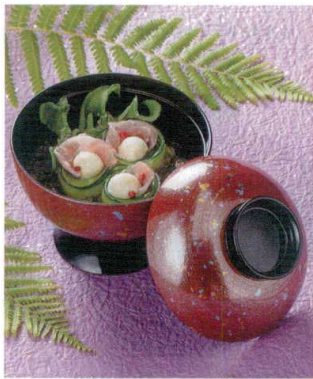

6-237-7 ¥2,450

耐熱4寸 高台高仙才椀 溜刷毛目 TA
5-234-9 (31006530)