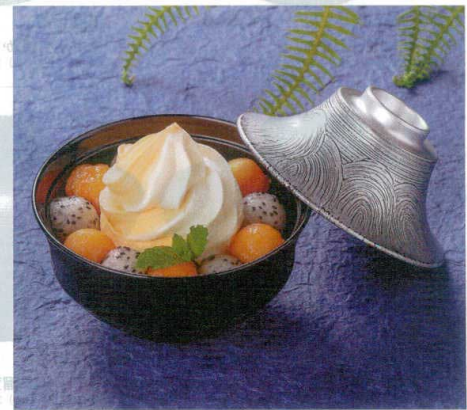

6-239-8 ¥2,700
耐熱福富士天竜寺椀 梨地銀かすみ TA (31007990)