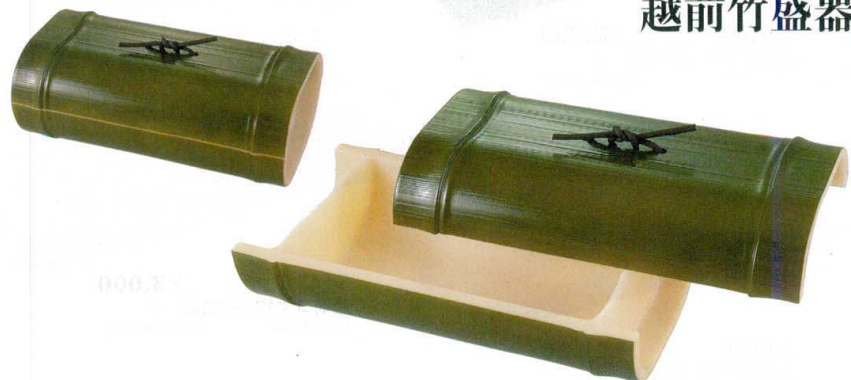

パンフレット番号	問合せ先	電話番号
20501-546	株式会社クイックパック	0564-59-3525

※軽くて、破損に強い!(割れない竹!)越前竹取物語® (樹脂製塗物) 546

竹盛器

越前竹盛器

※盛器の蓋は親との合口が左右を問わずかさなります。
 ※盛器の親の底面は平らなデザインとなっておりますので盛り付けしやすい構造です。

6-546-1 ¥1,950
 越前盛器用木製目皿 困
 155×83×19 5-454-1 (50000200)