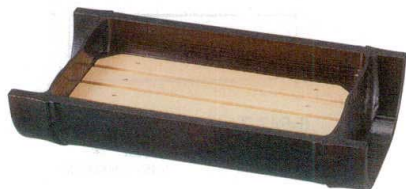

パンフレット番号	問合せ先	電話番号
20501-546	株式会社クイックパック	0564-59-3525

※軽くて、破損に強い!(割れない竹!)越前竹取物語® (樹脂製塗物) 546

竹盛器

越前竹盛器

※盛器の蓋は親との合口が左右を問わずかさなります。
 ※盛器の親の底面は平らなデザインとなっておりますので盛り付けしやすい構造です。

6-546-1 ¥1,950
 越前盛器用木製目皿 困
 155×83×19 5-454-1 (50000200)

6-546-2 ¥2,750 6-546-3 ¥2,750
 越前若竹盛器 蓋 [A] 越前若竹盛器 親 [A]
 210×120×37 5-454-2 (54300000) 210×120×47 5-454-3 (54300010)

6-546-4 ¥2,850
 越前すす竹盛器 蓋 [A]
 210×120×37 5-454-4 (54300020)

6-546-5 ¥2,850
 越前すす竹盛器 親 [A]
 210×120×47 5-454-5 (54300030)