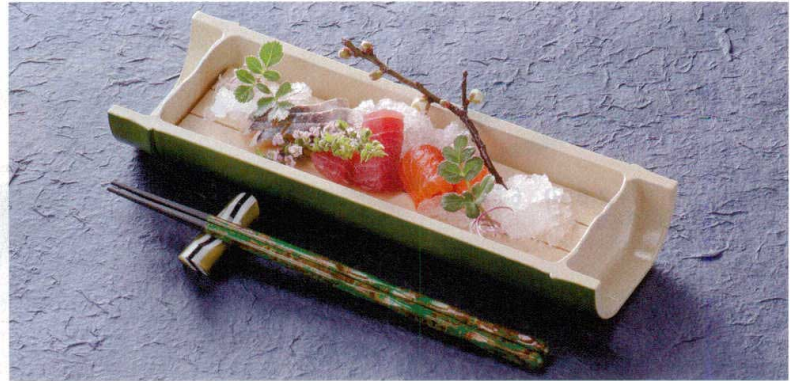

パンフレット番号	問合せ先	電話番号
20501-548	株式会社クイックパック	0564-59-3525

※軽くて、破損に強い!(割れない竹!) 越前竹舟型盛器(小) (樹脂製塗物) 548

6-548-1 ¥2,500  
8.5寸越前若竹舟型盛器 (小) [A]  
260×86×35 5-457-1 (54036300)

6-548-2 ¥2,850  
8.5寸越前コマ竹舟型盛器 (小) [A]  
260×86×35 5-457-2 (54036320)

6-548-3 ¥2,650  
8.5寸越前すす竹舟型盛器 (小) [A]  
260×86×35 5-457-3 (54036310)

6-548-4 越前竹舟型 (小) 用木製目皿 罎  
210×58 5-457-4 (80513530) ¥1,850

6-548-8 尺1.5越前竹舟型 (大) 用木製目皿 罎  
300×67 5-457-8 (80513540) ¥2,600

越前竹舟型盛器(大)