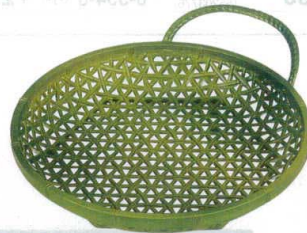

パンフレット番号	問合せ先	電話番号
20501-555	株式会社クイックパック	0564-59-3525

555 越前竹取物語® (樹脂製塗物) ※軽くて、破損に強い!

ABS 竹さる・かご

5.5寸やすらぎ角皿

6-555-1 ¥850
5.5寸やすらぎ角皿 茶パール [A]
168×168×27 5-461-1 (51272395)

6-555-2 ¥1,450
5.5寸やすらぎ角皿 若竹 [A]
168×168×27 5-461-2 (51272396)

6-555-3 ¥1,600
5.5寸やすらぎ角皿 ゴマ竹 [A]
168×168×27 5-461-3 (51272397)

6.5寸やすらぎ丸籠

6-555-4 ¥1,150
6.5寸やすらぎ丸籠 茶パール [A]
φ200×230×52 5-461-5 (51272391)

6-555-5 ¥1,600
6.5寸やすらぎ丸籠 若竹 [A]
φ200×230×52 5-461-6 (51272392)