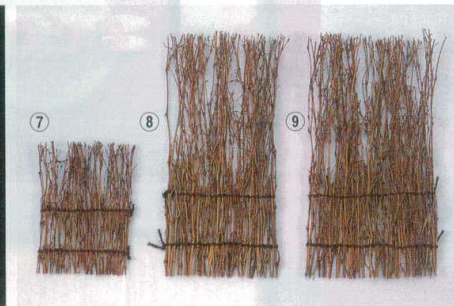

笹スタレ

6-555-7	¥1,530
11cm 笹スタレ [竹]	
110×160	5-461-12 (55003100)
6-555-8	¥1,650
13cm 笹スタレ [竹]	
130×300	5-461-13 (55003110)
6-555-9	¥2,100
16cm 笹スタレ [竹]	
160×300	5-461-14 (55003120)

※手造り品の為、サイズが多少異なることがあります。

直運 商品はメーカーから直送の為、運賃は別途請求になります。