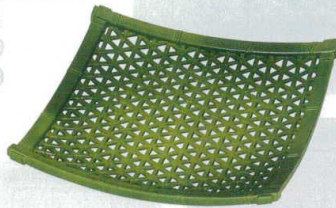

パンフレット番号	問合せ先	電話番号
20501-555	株式会社クイックパック	0564-59-3525

555 越前竹取物語® (樹脂製塗物) ※軽くて、破損に強い!

ABS 竹さる・かご

5.5寸やすらぎ角皿

6-555-1 ¥850
5.5寸やすらぎ角皿 茶パール [A]
168×168×27 5-461-1 (51272395)

6-555-2 ¥1,450
5.5寸やすらぎ角皿 若竹 [A]
168×168×27 5-461-2 (51272396)

6-555-3 ¥1,600
5.5寸やすらぎ角皿 ゴマ竹 [A]
168×168×27 5-461-3 (51272397)

6.5寸やすらぎ丸籠

6-555-4 ¥1,150
6.5寸やすらぎ丸籠 茶パール [A]
φ200×230×52 5-461-5 (51272391)

6-555-5 ¥1,600
6.5寸やすらぎ丸籠 若竹 [A]
φ200×230×52 5-461-6 (51272392)