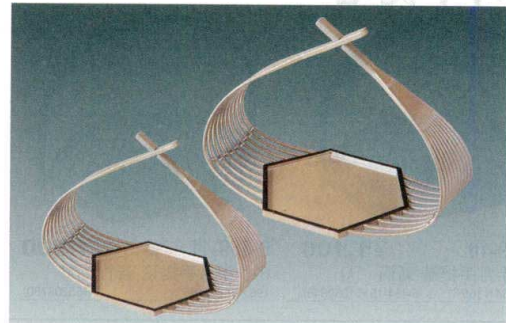

パンフレット番号	問合せ先	電話番号
20501-558	株式会社クイックパック	0564-59-3525

※軽くて、破損に強い！ 六角籠盛器 558

六角籠盛器 黒 [A]  
 6-558-1 (小) ¥1,700 225×126×165 5-465-1 (55005830)  
 6-558-2 (大) ¥2,150 245×155×225 5-465-2 (55005840)

六角籠盛器 溜 [A]  
 6-558-3 (小) ¥2,100 225×126×165 5-465-3 (51272421)  
 6-558-4 (大) ¥2,800 245×155×225 5-465-4 (51272422)

六角籠盛器 黄金銀彩測べっ甲 [A]  
 6-558-5 (小) ¥4,600 225×126×165 (55203785)  
 6-558-6 (大) ¥5,400 245×155×225 (55203786)

ABS竹器・かご

※むすび目ワンタッチ取り  
外し方式にて収納OK!

都むすび盛器 黒 [A]  
 6-558-7 (小) ¥2,400 140×89×130 5-465-7 (51304170)  
 6-558-8 (大) ¥2,850 190×107×173 5-465-8 (51304180)

特殊紙にて水洗いOK!

都むすび盛器 朱 [A]  
 6-558-9 (小) ¥2,400 140×89×130 5-465-11 (51304190)  
 6-558-10 (大) ¥2,850 190×107×173 5-465-12 (51304200)