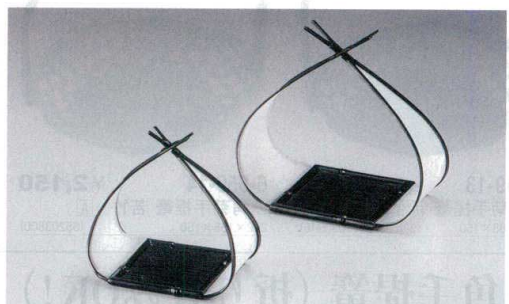

パンフレット番号	問合せ先	電話番号
20501-558	株式会社クイックパック	0564-59-3525

※軽くて、破損に強い！ 六角籠盛器 558

六角籠盛器 黒 [A]  
 6-558-1 (小) ¥1,700 225×126×165 5-465-1 (55005830)  
 6-558-2 (大) ¥2,150 245×155×225 5-465-2 (55005840)

六角籠盛器 溜 [A]  
 6-558-3 (小) ¥2,100 225×126×165 5-465-3 (51272421)  
 6-558-4 (大) ¥2,800 245×155×225 5-465-4 (51272422)

六角籠盛器 黄金銀彩測べっ甲 [A]  
 6-558-5 (小) ¥4,600 225×126×165 (55203785)  
 6-558-6 (大) ¥5,400 245×155×225 (55203786)

ABS竹器・かご

※むすび目ワンタッチ取り  
外し方式にて収納OK!

都むすび盛器 黒 [A]  
 6-558-7 (小) ¥2,400 140×89×130 5-465-7 (51304170)  
 6-558-8 (大) ¥2,850 190×107×173 5-465-8 (51304180)

特殊紙にて水洗いOK!

都むすび盛器 朱 [A]  
 6-558-9 (小) ¥2,400 140×89×130 5-465-11 (51304190)  
 6-558-10 (大) ¥2,850 190×107×173 5-465-12 (51304200)