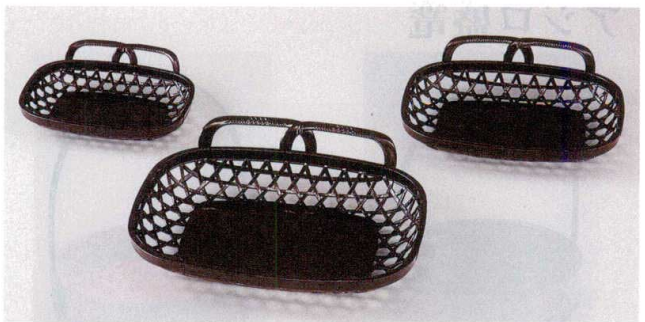

パンフレット番号	問合せ先	電話番号
20501-560	株式会社クイックパック	0564-59-3525

※軽くて、破損に強い！ 寿丸籠・寿長籠 560

寿丸籠 溜パール [A]

6-560-1 5寸	¥550	150×168×25 5-464-4 (51214140)	6-560-3 4寸	¥450	122×137×27 5-464-6 (51214150)
6-560-2 3.5寸	¥400	103×116×18 5-464-5 (51214160)	6-560-4 6寸	¥670	180×198×30 5-464-7 (51214170)

寿丸籠 ゴマ竹 [A]

6-560-5 5寸	¥1,300	150×168×25 (55203830)	6-560-7 4寸	¥1,200	122×137×27 (55203832)
6-560-6 3.5寸	¥1,100	103×116×18 (55203831)	6-560-8 6寸	¥1,400	180×198×30 (55203833)

寿丸籠 若竹 [A]

6-560-9 5寸	¥1,250	150×168×25 (55203834)	6-560-11 4寸	¥1,150	122×137×27 (55203836)
6-560-10 3.5寸	¥1,050	103×116×18 (55203835)	6-560-12 6寸	¥1,400	180×198×30 (55203837)

寿長籠 溜パール [A]

6-560-13 4.5寸	¥530	136×115×26 5-464-8 (51214180)	6-560-15 6寸	¥700	176×148×32 5-464-10 (51214190)
6-560-14 7寸	¥800	211×177×37 5-464-9 (51214200)			

寿長籠 ゴマ竹 [A]

6-560-16 4.5寸	¥1,600	136×115×26 (55203838)	6-560-18 6寸	¥1,900	176×148×32 (55203840)
6-560-17 7寸	¥2,100	211×177×37 (55203839)			