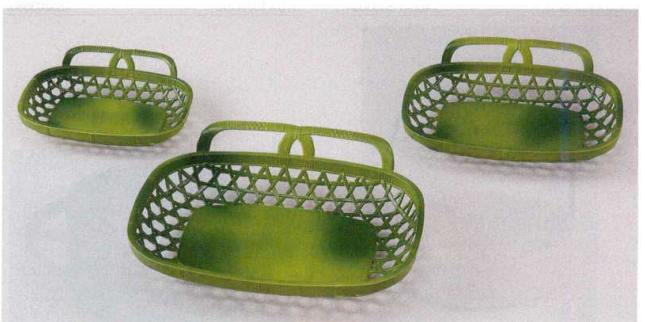

寿丸籠 ゴマ竹 [A]

6-560-5 5寸	¥1,300	150×168×25 (55203830)	6-560-7 4寸	¥1,200	122×137×27 (55203832)
6-560-6 3.5寸	¥1,100	103×116×18 (55203831)	6-560-8 6寸	¥1,400	180×198×30 (55203833)

寿丸籠 若竹 [A]

6-560-9 5寸	¥1,250	150×168×25 (55203834)	6-560-11 4寸	¥1,150	122×137×27 (55203836)
6-560-10 3.5寸	¥1,050	103×116×18 (55203835)	6-560-12 6寸	¥1,400	180×198×30 (55203837)

寿長籠 溜パール [A]

6-560-13 4.5寸	¥530	136×115×26 5-464-8 (51214180)	6-560-15 6寸	¥700	176×148×32 5-464-10 (51214190)
6-560-14 7寸	¥800	211×177×37 5-464-9 (51214200)			

寿長籠 ゴマ竹 [A]

6-560-16 4.5寸	¥1,600	136×115×26 (55203838)	6-560-18 6寸	¥1,900	176×148×32 (55203840)
6-560-17 7寸	¥2,100	211×177×37 (55203839)			

寿長籠 若竹 [A]

6-560-19 4.5寸	¥1,600	136×115×26 (55203840)	6-560-21 6寸	¥1,900	176×148×32 (55203842)
6-560-20 7寸	¥2,100	211×177×37 (55203841)			

ABS
竹
さ
る
・
か
ご