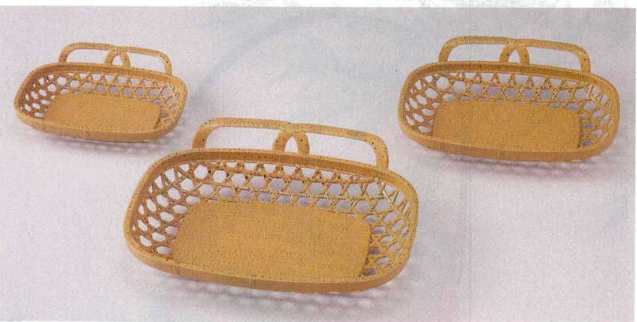

寿丸籠 ゴマ竹 [A]

6-560-5 5寸	¥1,300	150×168×25 (55203830)	6-560-7 4寸	¥1,200	122×137×27 (55203832)
6-560-6 3.5寸	¥1,100	103×116×18 (55203831)	6-560-8 6寸	¥1,400	180×198×30 (55203833)

寿丸籠 若竹 [A]

6-560-9 5寸	¥1,250	150×168×25 (55203834)	6-560-11 4寸	¥1,150	122×137×27 (55203836)
6-560-10 3.5寸	¥1,050	103×116×18 (55203835)	6-560-12 6寸	¥1,400	180×198×30 (55203837)

寿長籠 溜パール [A]

6-560-13 4.5寸	¥530	136×115×26 5-464-8 (51214180)	6-560-15 6寸	¥700	176×148×32 5-464-10 (51214190)
6-560-14 7寸	¥800	211×177×37 5-464-9 (51214200)			

寿長籠 ゴマ竹 [A]

6-560-16 4.5寸	¥1,600	136×115×26 (55203838)	6-560-18 6寸	¥1,900	176×148×32 (55203840)
6-560-17 7寸	¥2,100	211×177×37 (55203839)			