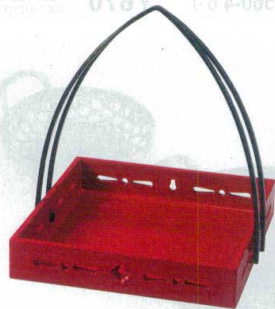

パンフレット番号	問合せ先	電話番号
20501-561	株式会社クイックパック	0564-59-3525

561 5.5寸京すかし手提盛器 ※軽くて、破損に強い!

6-561-1 ¥2,650
5.5寸 京すかし手提盛器 溜 [A]
173×173×180 5-468-13 (51304060)

6-561-5 直運 ¥5,600
新染付桜花紋 プチプレート 陶
155×155×30 AT3-68-8 (51522595)

6-561-6 直運 ¥5,600
新桜花紋 プチプレート 陶
155×155×30 AT3-68-7 (51522590)

手提盛器

6-561-2 ¥2,300
5.5寸 京すかし手提盛器 赤 二度塗 [A]
173×173×180 (55203850)

6-561-3 ¥3,000
5.5寸 京すかし手提盛器 クリーム刷毛目 [A]
173×173×180 (55203860)

6-561-4 ¥1,200
5.5寸 盛器用板 金/銀 [A]
154×154 (51400345)

※取手は立てスライド方式にて収納OK!

アジロ盛籠

6-561-7 ¥1,700
5.5寸 アジロ盛籠 新溜 [A]
170×180×210 5-466-8 (51030947)

6-561-8 ¥2,000
5.5寸 アジロ盛籠 赤 二度塗 [A]
170×180×210 (55203880)

6-561-9 ¥3,000
5.5寸 アジロ盛籠 ゴマ竹 [A]
170×180×210 (55203890)