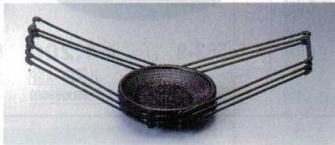

パンフレット番号	問合せ先	電話番号
20501-562	株式会社クイックパック	0564-59-3525

※軽くて、破損に強い！ 京籠盛器 562

5.5寸 京籠用陶器皿 陶  
 6-562-1 グリーン吹 ¥1,200 φ143×20 5-466-3 (97010010)  
 6-562-2 オレンジ吹 ¥1,200 φ143×20 5-466-4 (97010020)

6-562-3 直運 ¥1,300 小皿・取皿(美濃焼) うず潮丸4.0皿 陶 φ145×18 AT3-52-22 (51521545)  
 6-562-4 直運 ¥3,800 角皿(美濃焼) 流水四方折皿(イングレ) 陶 138×138×25 (強化磁器) AT2-39-5 (80000368)  
 6-562-5 直運 ¥3,000 特選向付(有田焼) 黄釉牡丹濃平鉢 陶 φ150×50 AT2-64-5 (84111390)

●取手が倒れてコンパクト収納。

6-562-6 ¥2,400  
 5.5寸 京籠溜 [A] 168×178×260 5-466-1 (51024150)

6-562-7 ¥2,400  
 5.5寸 京籠若竹 [A] 168×178×260 (55203900)

6-562-8 ¥2,500  
 5.5寸 京籠春慶 [A] 168×178×260 5-466-2 (51304140)

直運 商品はメーカーから直送の為、運賃は別途請求になります。