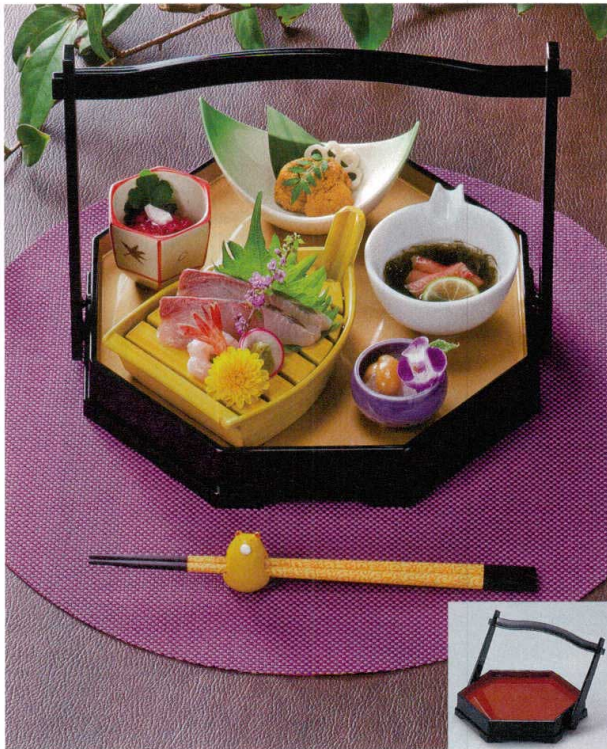

パンフレット番号	問合せ先	電話番号
20501-564	株式会社クイックパック	0564-59-3525

※軽くて、破損に強い！ 六角手提 564

6-564-1 ¥2,500
六角手提 黄金銀彩天べっ甲 [A]
203×203×150 (55203930)