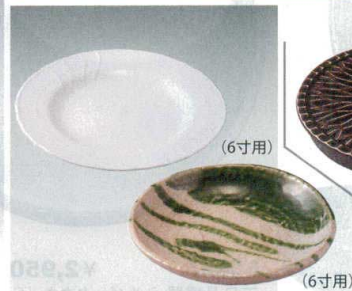

6-564-9 ¥3,500
6.5寸 ロクロ目手提盛器 新溜 [A]
201×195×256 5-467-9 (51023550)

6-564-10 ¥4,000
6.5寸 ロクロ目手提盛器 春慶塗 [A]
201×195×256 5-467-10 (51304030)

6-564-5 ¥2,000
丸手提盛器 黒内朱 [A]
210×180×205 5-467-5 (51023420)

6-564-6 ¥4,000
丸手提盛器 黄金銀彩 [A]
210×180×205 (55203940)

丸手提盛器

直運 商品はメーカーから直送の為、運賃は別途請求になります。

6-564-11 (直運) ¥1,100
16cm エテルナプレート 陶
φ157×16 AT3-1-1 (75010010)

6-564-12 (直運) ¥1,500
乱織部 (美濃焼) 5寸丸皿 陶
φ155×28 AT2-31-4 (80000245)

6-564-13 (直運) ¥4,700
菊彫ダリヤ 高台皿 陶
φ175×22 AT3-28-8 (80011551)