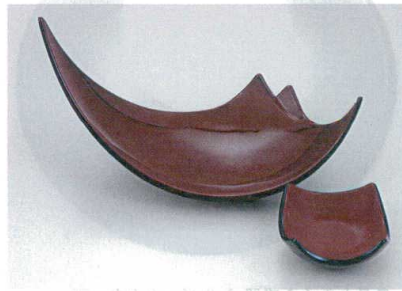

パンフレット番号	問合せ先	電話番号
20501-567	株式会社クイックパック	0564-59-3525

567 遠山盛器も ※軽くて、破損に強い!

盛器・盛皿

6-567-1 ¥1,900
遠山盛器 オール柿朱 [A]
240×130×125 5-471-1 (55006400)

6-567-2 ¥700
冠千代口 黒内朱 [TA]
78×78×35 5-471-2 (55006410)

6-567-3 ¥2,000
遠山盛器 溜/黒乾漆 [A]
240×130×125 5-471-3 (55006420)