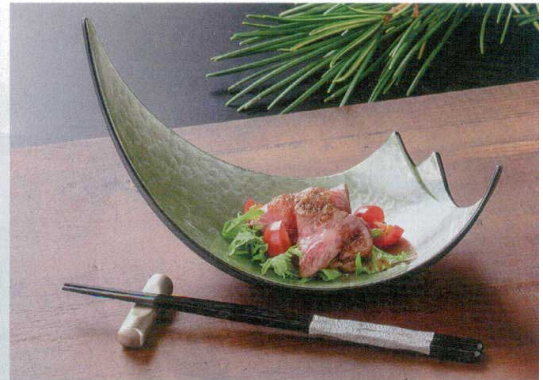

パンフレット番号	問合せ先	電話番号
20501-567	株式会社クイックパック	0564-59-3525

567 遠山盛器も ※軽くて、破損に強い!

盛器・盛皿

6-567-1 ¥1,900
遠山盛器 オール柿朱 [A]
240×130×125 5-471-1 (55006400)

6-567-2 ¥700
冠千代口 黒内朱 [TA]
78×78×35 5-471-2 (55006410)

6-567-3 ¥2,000
遠山盛器 溜/黒乾漆 [A]
240×130×125 5-471-3 (55006420)