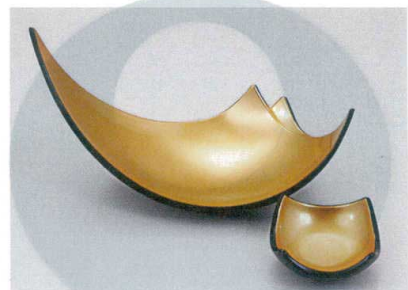

6-567-6 ¥1,000
冠千代口 日本海 [TA]
78×78×35 5-471-6 (55006350)

6-567-11 ¥3,400
遠山盛器 金粉蒔き/黒乾漆 [A]
240×130×125 5-471-11 (55006480)

6-567-12 ¥1,600
冠千代口 金粉蒔き [TA]
78×78×35 5-471-12 (55006390)