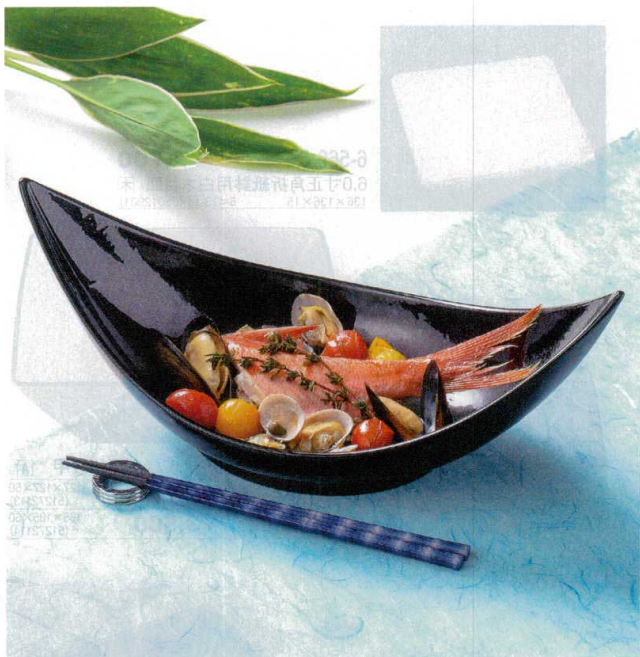

パンフレット番号	問合せ先	電話番号
20501-568	株式会社クイックパック	0564-59-3525

※軽くて、破損に強い！ 尺1信玄盛器(1人用~2人用) 568

盛器・盛皿

6-568-1 ¥3,500
尺1信玄盛器用目皿 困
200×142×21 5-472-3 (51018891)

6-568-2 ¥3,450 6-568-3 ¥500
尺1信玄盛器 新雲 [A] ミニがんこ鉢 黒内朱 [A]
338×164×127 5-472-4 (51018950) φ64×31 5-472-5 (55001280)
(目皿別)

6-568-4 ¥4,800 6-568-5 ¥450
尺1信玄盛器 ホワイトアクア [A] ミニがんこ鉢 ホワイトアクア [A]
338×164×127 (55203950) φ64×31 (55203955)

6-568-6 ¥4,200 6-568-7 ¥1,000
尺1信玄盛器 油滴天目 [A] ミニがんこ鉢 油滴天目 [A]
338×164×127 (55203960) φ64×31 (55203965)

6-568-8 ¥5,450 6-568-9 ¥1,100
尺1信玄盛器 二色金箔 [A] ミニがんこ鉢 黒内金粉蒔 [A]
338×164×127 5-472-10 (51018940) φ64×31 5-472-11 (21077170)
(目皿別)