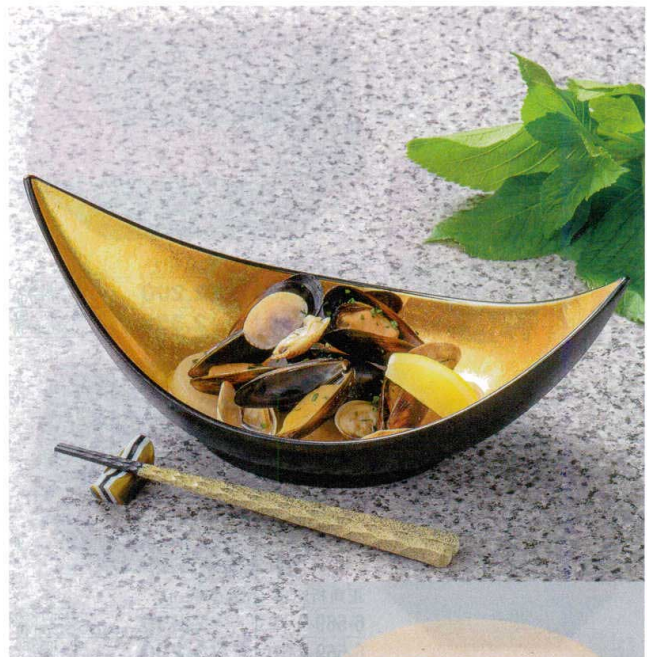

パンフレット番号	問合せ先	電話番号
20501-568	株式会社クイックパック	0564-59-3525

※軽くて、破損に強い！ 尺1信玄盛器(1人用~2人用) 568

盛器・盛皿

6-568-1 ¥3,500
尺1信玄盛器用目皿 困
200×142×21 5-472-3 (51018891)

6-568-2 ¥3,450 6-568-3 ¥500
尺1信玄盛器 新雲 [A] ミニがんこ鉢 黒内朱 [A]
338×164×127 5-472-4 (51018950) φ64×31 5-472-5 (55001280)
(目皿別)

6-568-4 ¥4,800 6-568-5 ¥450
尺1信玄盛器 ホワイトアクア [A] ミニがんこ鉢 ホワイトアクア [A]
338×164×127 (55203950) φ64×31 (55203955)

6-568-6 ¥4,200 6-568-7 ¥1,000
尺1信玄盛器 油滴天目 [A] ミニがんこ鉢 油滴天目 [A]
338×164×127 (55203960) φ64×31 (55203965)