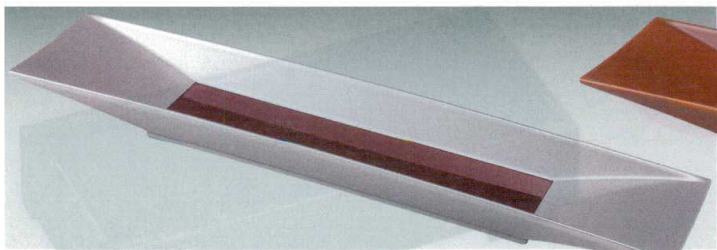

パンフレット番号	問合せ先	電話番号
20501-579	株式会社クイックパック	0564-59-3525

579 尺5長角舟型盛器 ※軽くて、破損に強い！

盛器・盛皿

6-579-1 ¥2,800
尺5 長角舟型盛器 ゆず天目 黒 [A]
462×105×36 5-500-1 (51019730)

6-579-2 ¥2,800
尺5 長角舟型盛器 ゆず天目 朱 [A]
462×105×36 5-500-2 (51019740)

6-579-3 ¥4,100
尺5 長角舟型盛器 溜毘沙門天 [A]
462×105×36 5-500-5 (51019760)

6-579-4 ¥3,950
尺5 長角舟型盛器 アクア [A]
462×105×36 5-500-4 (51019780)

6-579-5 ¥4,400
尺5 長角舟型盛器 銀透き底ワイン [A]
462×105×36 (55204060)

6-579-6 ¥3,600
尺5 長角舟型盛器 ブラウン [A]
462×105×36 (55204065)