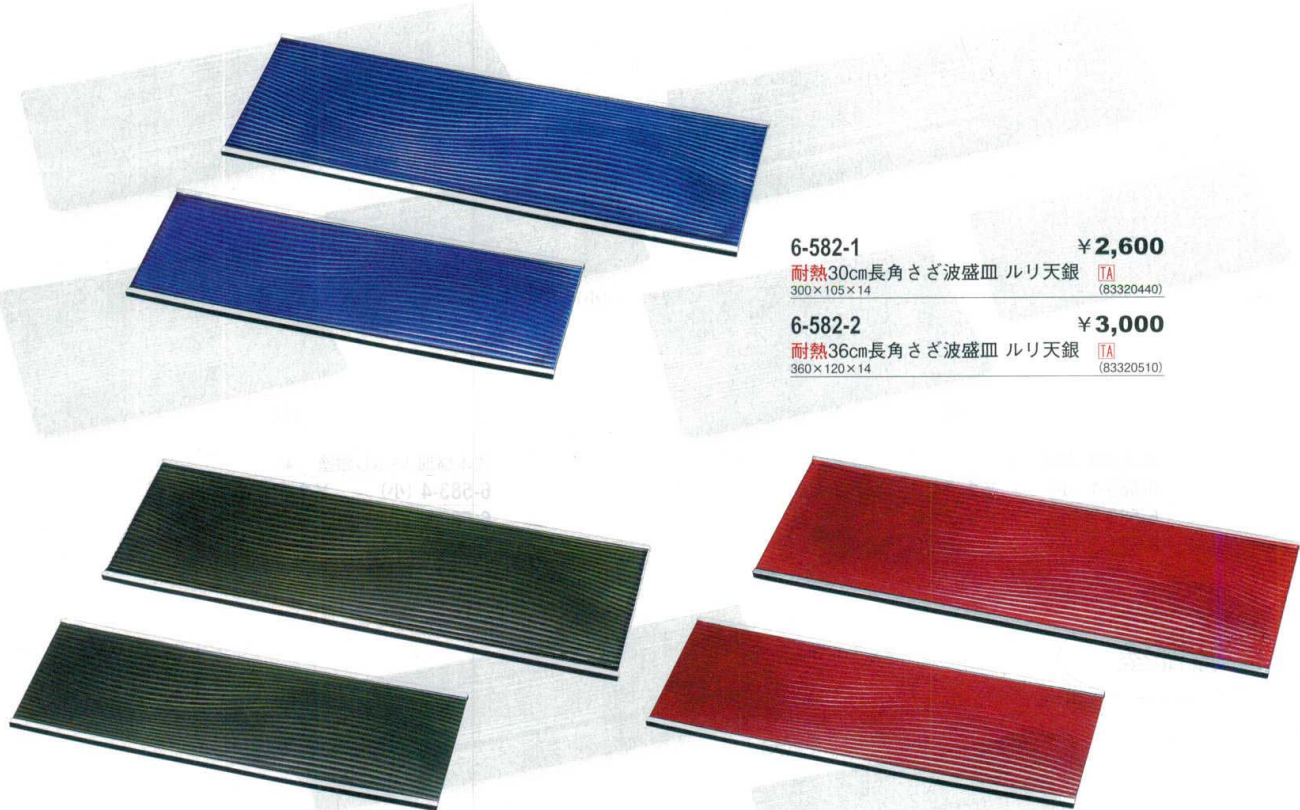

パンフレット番号	問合せ先	電話番号
20501-582	株式会社クイックパック	0564-59-3525

※軽くて、破損に強い！ 耐熱長角さざ波盛皿 582

食器洗浄機OK!

盛皿・盛皿

6-582-1 ￥2,600
耐熱30cm長角さざ波盛皿 ルリ天銀 (TA) (83320440)

6-582-2 ￥3,000
耐熱36cm長角さざ波盛皿 ルリ天銀 (TA) (83320510)

6-582-3 ￥2,700
耐熱30cm長角さざ波盛皿 織部天銀 (TA) (83320450)

6-582-4 ￥3,150
耐熱36cm長角さざ波盛皿 織部天銀 (TA) (83320520)

6-582-5 ￥2,900
耐熱30cm長角さざ波盛皿 ワイン雲流天銀 (TA) (83320460)

6-582-6 ￥3,250
耐熱36cm長角さざ波盛皿 ワイン雲流天銀 (TA) (83320530)