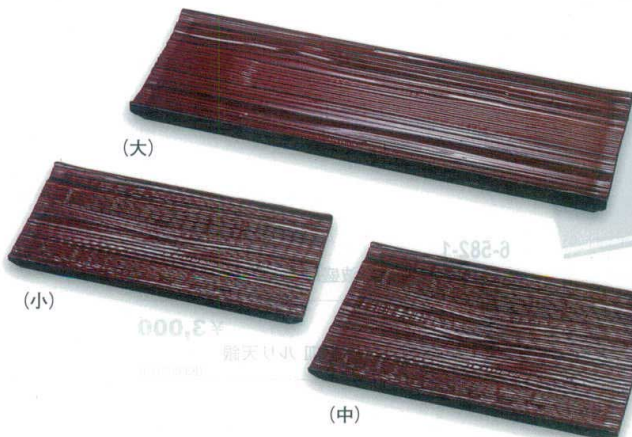

パンフレット番号	問合せ先	電話番号
20501-583	株式会社クイックパック	0564-59-3525

583 流木盛皿 ※軽くて、破損に強い!

盛器・盛皿

溜塗

いぶし銀塗

流木盛皿 溜塗 [A]

6-583-1 (小)	¥1,850	270×124×22 (51523840)
6-583-2 (中)	¥2,200	270×158×22 (51523850)
6-583-3 (大)	¥2,850	400×118×24 (51523860)

流木盛皿 いぶし銀塗 [A]

6-583-4 (小)	¥1,850	270×124×22 (51523870)
6-583-5 (中)	¥2,200	270×158×22 (51523880)
6-583-6 (大)	¥2,850	400×118×24 (51523890)

織部塗

流木盛皿 織部塗 [A]

6-583-7 (小)	¥2,200	270×124×22 (51523940)
6-583-8 (中)	¥2,600	270×158×22 (51523950)
6-583-9 (大)	¥3,250	400×118×24 (51523960)