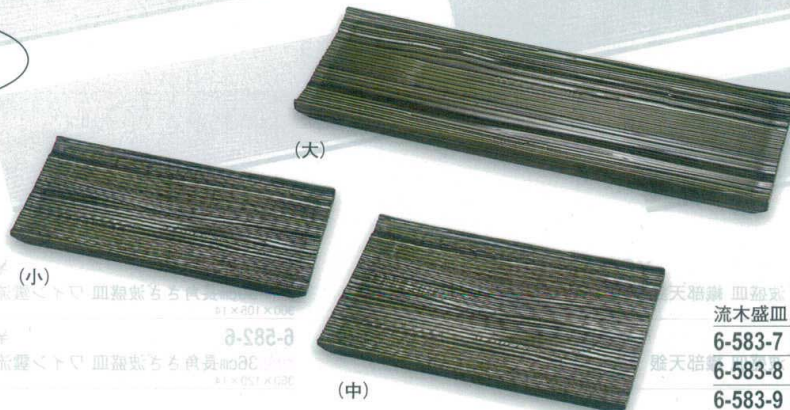

パンフレット番号	問合せ先	電話番号
20501-583	株式会社クイックパック	0564-59-3525

583 流木盛皿 ※軽くて、破損に強い!

盛器・盛皿

溜塗

いぶし銀塗

流木盛皿 溜塗 [A]

6-583-1 (小)	¥1,850	270×124×22 (51523840)
6-583-2 (中)	¥2,200	270×158×22 (51523850)
6-583-3 (大)	¥2,850	400×118×24 (51523860)

流木盛皿 いぶし銀塗 [A]

6-583-4 (小)	¥1,850	270×124×22 (51523870)
6-583-5 (中)	¥2,200	270×158×22 (51523880)
6-583-6 (大)	¥2,850	400×118×24 (51523890)

織部塗

流木盛皿 織部塗 [A]

6-583-7 (小)	¥2,200	270×124×22 (51523940)
6-583-8 (中)	¥2,600	270×158×22 (51523950)
6-583-9 (大)	¥3,250	400×118×24 (51523960)