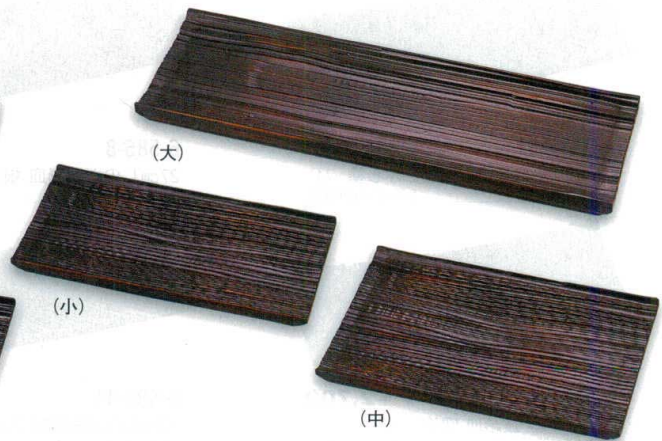

パンフレット番号	問合せ先	電話番号
20501-584	株式会社クイックパック	0564-59-3525

※軽くて、破損に強い！ 流木盛皿 584

盛器・盛皿

曙塗

柘塗

流木盛皿 曙塗 [A]		
6-584-1 (小)	¥2,300	270×124×22 (51523970)
6-584-2 (中)	¥2,750	270×158×22 (51523980)
6-584-3 (大)	¥3,800	400×118×24 (51523990)

流木盛皿 柘塗 [A]		
6-584-4 (小)	¥2,100	270×124×22 (51523910)
6-584-5 (中)	¥2,500	270×158×22 (51523920)
6-584-6 (大)	¥3,100	400×118×24 (51523930)

漆調春慶塗

流木盛皿 漆調春慶塗 [A]		
6-584-7 (小)	¥3,150	270×124×22 (51524010)
6-584-8 (中)	¥3,650	270×158×22 (51524020)
6-584-9 (大)	¥4,550	400×118×24 (51524030)