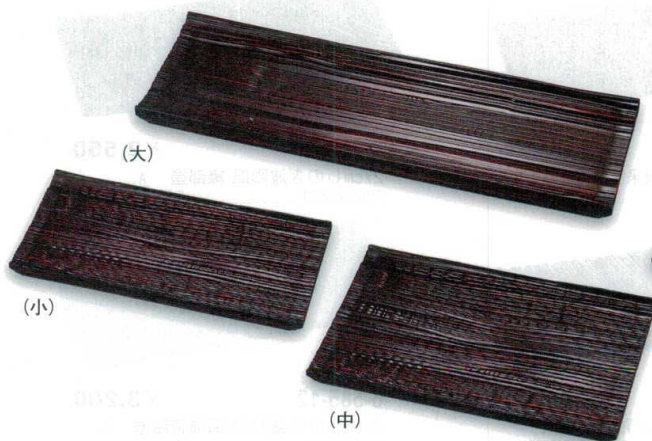

パンフレット番号	問合せ先	電話番号
20501-584	株式会社クイックパック	0564-59-3525

※軽くて、破損に強い！ 流木盛皿 584

盛器・盛皿

曙塗

柘塗

流木盛皿 曙塗 [A]		
6-584-1 (小)	¥2,300	270×124×22 (51523970)
6-584-2 (中)	¥2,750	270×158×22 (51523980)
6-584-3 (大)	¥3,800	400×118×24 (51523990)

流木盛皿 柘塗 [A]		
6-584-4 (小)	¥2,100	270×124×22 (51523910)
6-584-5 (中)	¥2,500	270×158×22 (51523920)
6-584-6 (大)	¥3,100	400×118×24 (51523930)

漆調春慶塗

流木盛皿 漆調春慶塗 [A]		
6-584-7 (小)	¥3,150	270×124×22 (51524010)
6-584-8 (中)	¥3,650	270×158×22 (51524020)
6-584-9 (大)	¥4,550	400×118×24 (51524030)