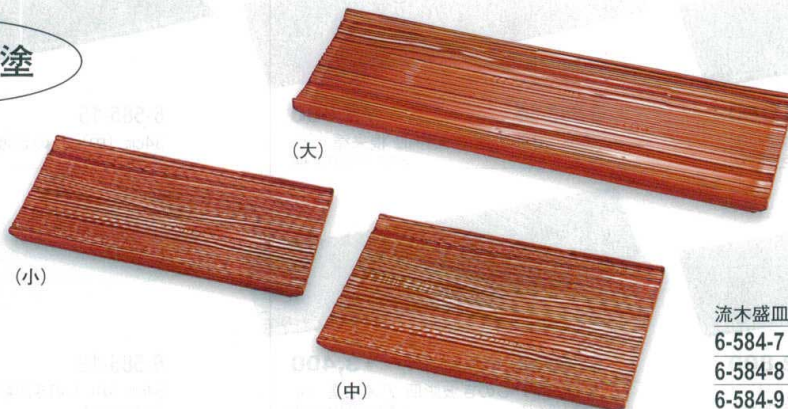

パンフレット番号	問合せ先	電話番号
20501-584	株式会社クイックパック	0564-59-3525

※軽くて、破損に強い！ 流木盛皿 584

盛器・盛皿

曙塗

柘塗

流木盛皿 曙塗 [A]		
6-584-1 (小)	¥2,300	270×124×22 (51523970)
6-584-2 (中)	¥2,750	270×158×22 (51523980)
6-584-3 (大)	¥3,800	400×118×24 (51523990)

流木盛皿 柘塗 [A]		
6-584-4 (小)	¥2,100	270×124×22 (51523910)
6-584-5 (中)	¥2,500	270×158×22 (51523920)
6-584-6 (大)	¥3,100	400×118×24 (51523930)

漆調春慶塗

流木盛皿 漆調春慶塗 [A]		
6-584-7 (小)	¥3,150	270×124×22 (51524010)
6-584-8 (中)	¥3,650	270×158×22 (51524020)
6-584-9 (大)	¥4,550	400×118×24 (51524030)