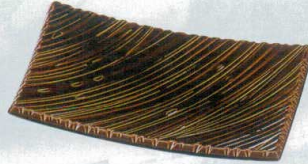

パンフレット番号	問合せ先	電話番号
20501-585	株式会社クイックパック	0564-59-3525

585 し の ぎ 波 彫 皿

21cm (小) し の ぎ 波 彫 皿

※軽くて、
破損に強い!

6-585-1 ¥1,650
21cm (小) し の ぎ 波 彫 皿 黒銀いぶし塗 [A]
207×131×28 5-981-1 (51060550)

6-585-2 ¥2,100
21cm (小) し の ぎ 波 彫 皿 根来塗 [A]
207×131×28 5-981-2 (51060630)

6-585-3 ¥2,200
21cm (小) し の ぎ 波 彫 皿 織部塗 [A]
207×131×28 5-981-3 (51060590)

6-585-4 ¥2,300
21cm (小) し の ぎ 波 彫 皿 曙塗 [A]
207×131×28 5-981-4 (51060670)

6-585-5 ¥2,600
21cm (小) し の ぎ 波 彫 皿 アメ釉塗 [A]
207×131×28 5-981-5 (51060710)

6-585-6 ¥2,600
21cm (小) し の ぎ 波 彫 皿 深海青磁塗 [A]
207×131×28 5-981-6 (51060750)

盛器・盛皿

27cm し の ぎ 波 彫 皿

6-585-7 ¥2,100
27cm し の ぎ 波 彫 皿 黒銀いぶし塗 [A]
275×125×23 5-981-7 (51060555)

6-585-8 ¥2,550
27cm し の ぎ 波 彫 皿 根来塗 [A]
275×125×23 5-981-8 (51060635)