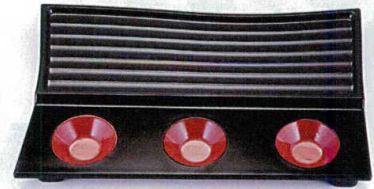

パンフレット番号	問合せ先	電話番号
20501-588	株式会社クイックパック	0564-59-3525

※軽くて、破損に強い！

三徳樹海盛器 588

6-588-1 ¥2,450
三徳樹海盛器 黒内朱洩黒 [A]
257×172×25 5-484-1 (55011510)

6-588-2 ¥2,850
三徳樹海盛器 白パール [A]
257×172×25 (55204080)

6-588-3 ¥3,000
三徳樹海盛器 朱銀かすみ [A]
257×172×25 5-484-4 (55011510)

盛器・盛皿

イカダ鮎皿・天皿

6-588-4 ¥3,300
イカダ鮎皿 黄金銀彩洩べっ甲 (小) [M]
260×115×20 (55204090)

6-588-6 ¥2,800
イカダ鮎皿 漆調春慶 (小) [M]
260×115×20 5-484-5 (51272155)

6-588-5 ¥3,800
イカダ天皿 黄金銀彩洩べっ甲 (大) [M]
255×166×20 (55204095)

6-588-7 ¥3,200
イカダ天皿 漆調春慶 (大) [M]
255×166×20 5-484-6 (51272156)