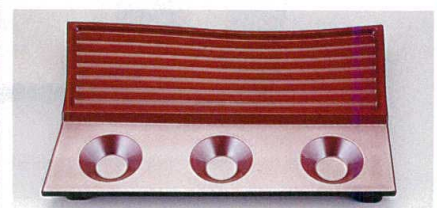

パンフレット番号	問合せ先	電話番号
20501-588	株式会社クイックパック	0564-59-3525

※軽くて、破損に強い！

三徳樹海盛器 588

6-588-1 ¥2,450
三徳樹海盛器 黒内朱洩黒 [A]
257×172×25 5-484-1 (55011510)

6-588-2 ¥2,850
三徳樹海盛器 白パール [A]
257×172×25 (55204080)

6-588-3 ¥3,000
三徳樹海盛器 朱銀かすみ [A]
257×172×25 5-484-4 (55011510)

盛器・盛皿

イカダ鮎皿・天皿

6-588-4 ¥3,300
イカダ鮎皿 黄金銀彩洩べっ甲 (小) [M]
260×115×20 (55204090)

6-588-6 ¥2,800
イカダ鮎皿 漆調春慶 (小) [M]
260×115×20 5-484-5 (51272155)

6-588-5 ¥3,800
イカダ天皿 黄金銀彩洩べっ甲 (大) [M]
255×166×20 (55204095)

6-588-7 ¥3,200
イカダ天皿 漆調春慶 (大) [M]
255×166×20 5-484-6 (51272156)