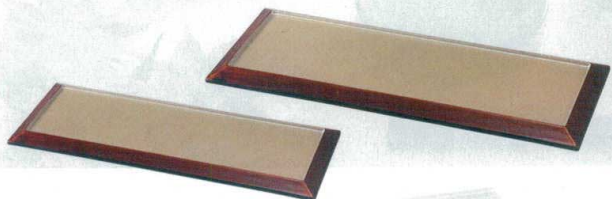

パンフレット番号	問合せ先	電話番号
20501-589	株式会社クイックパック	0564-59-3525

589 舞扇盛皿 ※軽くて、破損に強い!

盛器・盛皿

6-589-1 (全面塗) ¥2,700
舞扇盛皿 (小) 黄金銀彩測べっ甲 [M]
208×75×18 (55204100)

6-589-2 (全面塗) ¥3,200
舞扇盛皿 (中) 黄金銀彩測べっ甲 [M]
228×96×19 (55204103)

6-589-3 (全面塗) ¥3,800
舞扇盛皿 (大) 黄金銀彩測べっ甲 [M]
280×112×19 (55204105)

6-589-4 (全面塗) ¥2,700
舞扇盛皿 (小) 金粉蒔き [M]
208×75×18 5-488-4 (51036350)

6-589-5 (全面塗) ¥3,100
舞扇盛皿 (中) 金粉蒔き [M]
228×96×19 5-488-5 (51036340)

6-589-6 (全面塗) ¥3,600
舞扇盛皿 (大) 金粉蒔き [M]
280×112×19 5-488-6 (51036330)

ダイヤ盛皿

6-589-7 (全面塗) ¥2,400
7.5寸 ダイヤ盛皿 黄金銀彩測べっ甲 [M]
227×95×20 (55204090)

6-589-8 (全面塗) ¥2,800
9.5寸 ダイヤ盛皿 黄金銀彩測べっ甲 [M]
282×110×20 (55204095)

6-589-9 (全面塗) ¥3,100
7.5寸 ダイヤ盛皿 2色金箔 [M]
227×95×20 5-488-9 (51140710)

6-589-10 (全面塗) ¥3,800
9.5寸 ダイヤ盛皿 2色金箔 [M]
282×110×20 5-488-10 (51140700)