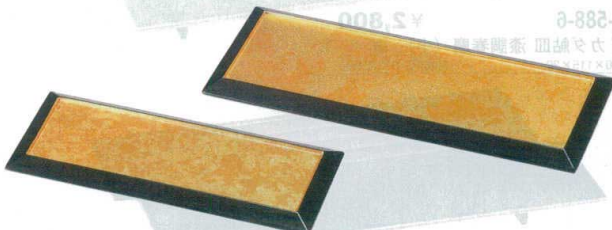

6-589-3 (全面塗) ¥3,800  
舞扇盛皿 (大) 黄金銀彩測べっ甲 [M]  
280×112×19 (55204105)

6-589-4 (全面塗) ¥2,700  
舞扇盛皿 (小) 金粉蒔き [M]  
208×75×18 5-488-4 (51036350)

6-589-5 (全面塗) ¥3,100  
舞扇盛皿 (中) 金粉蒔き [M]  
228×96×19 5-488-5 (51036340)

6-589-6 (全面塗) ¥3,600  
舞扇盛皿 (大) 金粉蒔き [M]  
280×112×19 5-488-6 (51036330)

ダイヤ盛皿

6-589-7 (全面塗) ¥2,400  
7.5寸 ダイヤ盛皿 黄金銀彩測べっ甲 [M]  
227×95×20 (55204090)

6-589-8 (全面塗) ¥2,800  
9.5寸 ダイヤ盛皿 黄金銀彩測べっ甲 [M]  
282×110×20 (55204095)