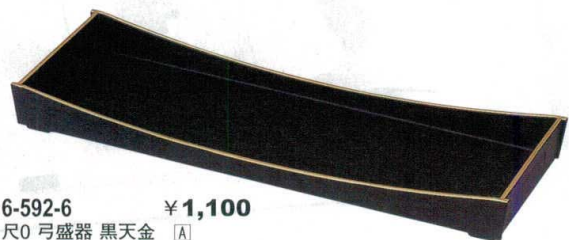

6-592-3 ￥1,950  
扇面皿 溜瀾黒／黒天朱 [A]  
320×135×20 5-490-3 (55002450)

6-592-4 ￥2,350  
扇面皿 金パール／黒天朱 [A]  
320×135×20 5-490-2 (51272148)

6-592-5 ￥9,600  
27cmリングスタンド [ST]  
272×145×305 (90042020)

6-592-7 ￥1,400  
尺0弓盛器 赤 二度塗 [A]  
310×107×31 (55204155)

尺0弓盛器

6-592-6 ￥1,100  
尺0弓盛器 黒天金 [A]  
310×107×31 5-490-7 (55001170)

6-592-8 ￥1,350  
尺0弓盛器 ブラウン [A]  
310×107×31 (55204158)