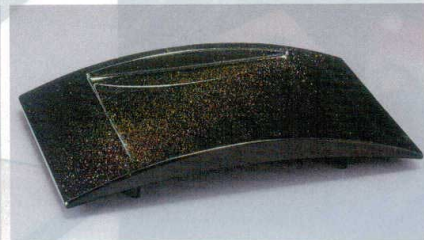

パンフレット番号	問合せ先	電話番号
20501-593	株式会社クイックパック	0564-59-3525

593 江戸盛器 ※軽くて、破損に強い!※

6-593-1 ¥1,900  
江戸盛器 新溜 [A]  
245×165×36 5-481-1 (51030835)

6-593-2 ¥3,350  
江戸盛器 漆調春慶 [A]  
245×165×36 5-481-2 (51272145)

積み重ねOKです。

6-593-3 ¥3,000  
江戸盛器 黒銀かすみ [A]  
245×165×36 5-481-5 (51272147)

6-593-4 ¥4,100  
江戸盛器 玉虫銀河 [A]  
245×165×36 5-481-4 (51272146)

6-593-5 ¥4,100  
江戸盛器 黄金銀彩 [A]  
245×165×36 (55204160)

6-593-6 ¥1,550  
風流盛器 ウルミ朱 [A]  
245×163×30 5-481-6 (55005795)