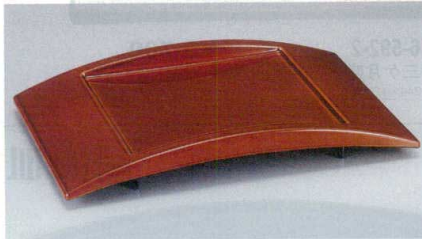

パンフレット番号	問合せ先	電話番号
20501-593	株式会社クイックパック	0564-59-3525

593 江戸盛器 ※軽くて、破損に強い!※

6-593-1 ¥1,900  
江戸盛器 新溜 [A]  
245×165×36 5-481-1 (51030835)

6-593-2 ¥3,350  
江戸盛器 漆調春慶 [A]  
245×165×36 5-481-2 (51272145)

積み重ねOKです。

6-593-3 ¥3,000  
江戸盛器 黒銀かすみ [A]  
245×165×36 5-481-5 (51272147)

6-593-4 ¥4,100  
江戸盛器 玉虫銀河 [A]  
245×165×36 5-481-4 (51272146)

6-593-5 ¥4,100  
江戸盛器 黄金銀彩 [A]  
245×165×36 (55204160)

6-593-6 ¥1,550  
風流盛器 ウルミ朱 [A]  
245×163×30 5-481-6 (55005795)