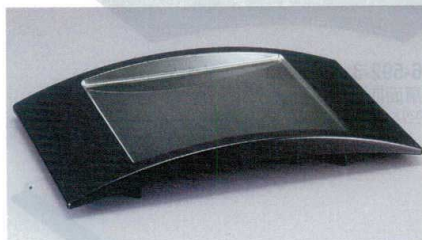

パンフレット番号	問合せ先	電話番号
20501-593	株式会社クイックパック	0564-59-3525

593 江戸盛器 ※軽くて、破損に強い!※

6-593-1 ¥1,900  
江戸盛器 新溜 [A]  
245×165×36 5-481-1 (51030835)

6-593-2 ¥3,350  
江戸盛器 漆調春慶 [A]  
245×165×36 5-481-2 (51272145)

積み重ねOKです。