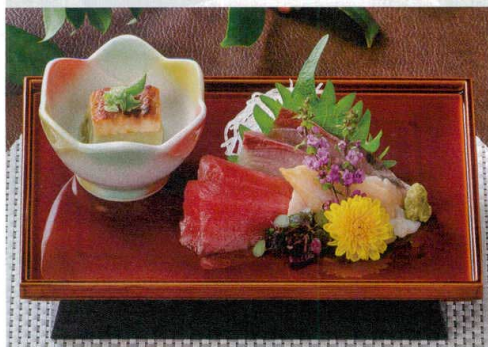

パンフレット番号	問合せ先	電話番号
20501-594	株式会社クイックパック	0564-59-3525

※軽くて、破損に強い! ひな壇珍味台 594

盛器・盛皿

●足は折りたたみ式で積み重ねOK! ミニ膳

長角高台盛器

●足と台は取外式で積み重ねOK!

夕なぎ盛器

スタッキングOK!