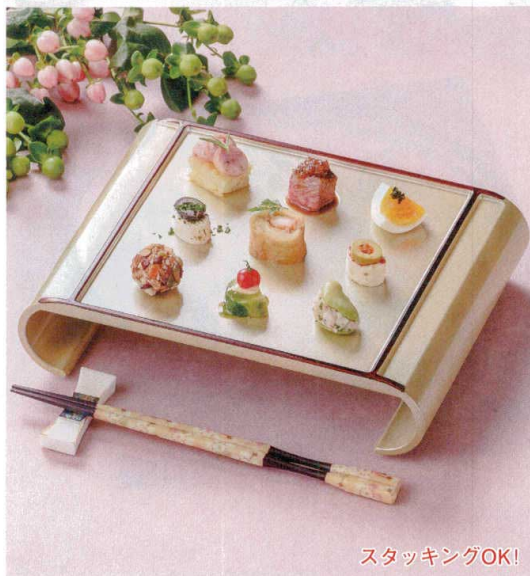

長角高台盛器

6-594-7 ¥3,000
長角高台盛器 漆調溜 [A]
215×154×45 5-492-7 (51272340)

6-594-8 ¥3,000
長角高台盛器 漆調春慶 [A]
215×154×45 5-492-8 (51272341)

●足と台は取外式で積み重ねOK!

夕なぎ盛器

6-594-9 ¥1,900
夕なぎ盛器 (小) 赤二度塗 [A]
247×80×56 (55204170)