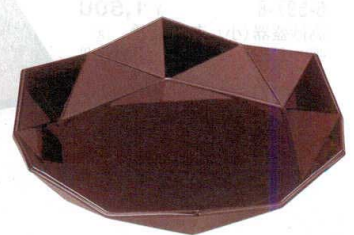

パンフレット番号	問合せ先	電話番号
20501-596	株式会社クイックパック	0564-59-3525

※軽くて、破損に強い！ 四方富士盛皿 596

6-596-1 ¥4,600
四方富士盛皿 黄金銀彩べっ甲 [A]
225×225×30 (55204190)

6-596-2 ¥2,800
四方富士盛皿 朱内金パール [A]
225×225×30 5-493-2 (51272239)

6-596-3 ¥2,750
7寸 四方波皿 漆調春慶 [A]
193×193×32 5-493-3 (51272240)

6-596-4 ¥3,250
8寸 四方波皿 漆調春慶 [A]
252×252×36 5-493-4 (51272241)

6-596-5 ¥2,450
7寸 四方波皿 溜内金パール [A]
193×193×32 5-493-5 (51272242)

6-596-6 ¥3,100
8寸 四方波皿 溜内金パール [A]
252×252×36 5-493-6 (51272243)

六角ダイヤ盛器

6-596-7 ¥5,400
8寸 六角ダイヤ盛器 内外総白パール [B]
238×222×40 (55204193)
汚染防止加工品

6-596-8 ¥4,300
8寸 六角ダイヤ盛器 朱市松 [B]
238×222×40 5-493-7 (55002420)

6-596-9 ¥3,350
8寸 六角ダイヤ盛器 溜 [B]
238×222×40 5-493-8 (55000220)