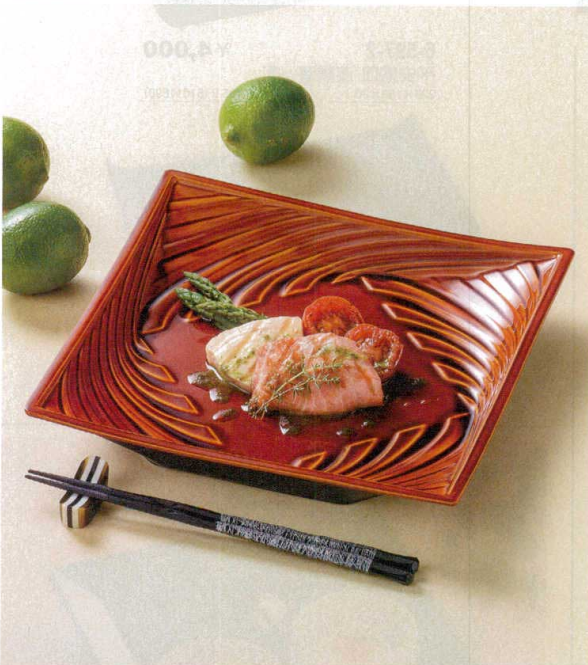

パンフレット番号	問合せ先	電話番号
20501-596	株式会社クイックパック	0564-59-3525

※軽くて、破損に強い！ 四方富士盛皿 596

6-596-1 ¥4,600
四方富士盛皿 黄金銀彩べっ甲 [A]
225×225×30 (55204190)

6-596-2 ¥2,800
四方富士盛皿 朱内金パール [A]
225×225×30 5-493-2 (51272239)

6-596-3 ¥2,750
7寸 四方波皿 漆調春慶 [A]
193×193×32 5-493-3 (51272240)

6-596-4 ¥3,250
8寸 四方波皿 漆調春慶 [A]
252×252×36 5-493-4 (51272241)

6-596-5 ¥2,450
7寸 四方波皿 溜内金パール [A]
193×193×32 5-493-5 (51272242)

6-596-6 ¥3,100
8寸 四方波皿 溜内金パール [A]
252×252×36 5-493-6 (51272243)

六角ダイヤ盛器

6-596-7 ¥5,400
8寸 六角ダイヤ盛器 内外総白パール [B]
238×222×40 (55204193)
汚染防止加工品