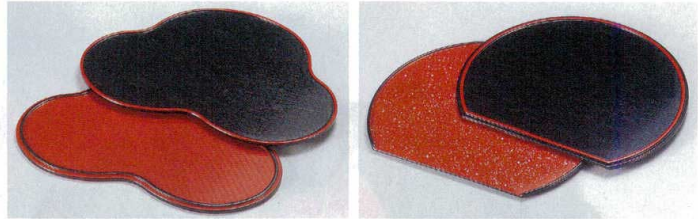

パンフレット番号	問合せ先	電話番号
20501-598	株式会社クイックパック	0564-59-3525

※軽くて、破損に強い！ 前菜盛皿 598

両面タイプ

6-598-1 ¥1,300
松皿 黒天朱 / 朱天黒 [A]
253 × 157 × 7 5-482-1 (51306440)

6-598-2 ¥1,150
半月両面盆 黒 / 朱銀平目 [A]
227 × 196 × 7 5-482-2 (51166510)

両面タイプ

6-598-3 ¥3,500
うちわ両面皿 黄金銀彩 / 銀透き [A]
270 × 213 × 7 (51306450)

6-598-4 ¥3,500
はご板皿 黄金銀彩 / 銀透き [A]
300 × 175 × 7 (51306460)

6-598-5 ¥750
半月千筋隅折皿 黒測朱 [A]
242 × 178 × 13 5-482-5 (51306480)

6-598-6 ¥1,000
尺2 扇面隅折皿 黒立ちあがり朱 [A]
356 × 155 × 15 5-482-6 (51306490)

隅折盛皿 黒 [A]
6-598-7 5寸 ¥600 150 × 105 × 12 5-482-7 (51076980)
6-598-8 8.5寸 ¥1,200 256 × 180 × 7 5-482-8 (51076990)
6-598-9 尺2 ¥2,100 360 × 255 × 7 5-482-9 (51077000)

6-598-10 ¥2,400
むすび皿 黄金銀彩測べつ甲 [A]
295 × 180 × 10 (55204220)