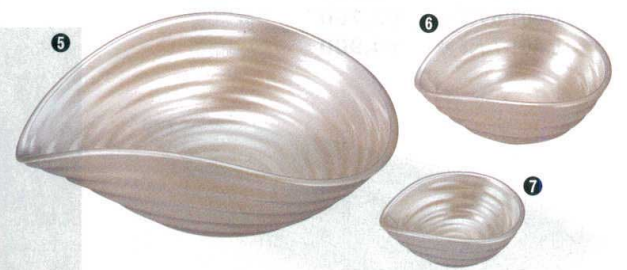

パンフレット番号	問合せ先	電話番号
20501-600	株式会社クイックパック	0564-59-3525

※軽くて、破損に強い！ 松笠盛鉢・小鉢 600

盛器・盛皿

6-600-1 ¥2,300
5寸松笠小鉢 2色金箔 裏黒塗 [A]
154×109×30 5-511-5 (55011500)

6-600-2 ¥3,850
8寸松笠盛鉢 2色金箔 裏黒塗 [A]
239×170×48 5-511-6 (55011490)

6-600-3 ¥1,800
5寸松笠小鉢 濃紺天目裏黒塗 [A]
154×109×30 (55204240)

6-600-4 ¥2,900
8寸松笠盛鉢 濃紺天目裏黒塗 [A]
239×170×48 (55204245)

ロクロ目片口鉢

6-600-5 ¥5,100 **6-600-6** ¥2,950 **6-600-7** ¥2,300
7.5寸ロクロ目片口鉢 パールシルバー [M] 4.5寸ロクロ目片口小鉢 パールシルバー [M] ロクロ目片口千代口 パールシルバー [M]
230×180×80 5-511-7 (51272209) 135×110×50 5-511-8 (51272210) 90×74×35 5-511-9 (51272211)

6-600-8 ¥3,300 **6-600-9** ¥1,800 **6-600-10** ¥1,150
7.5寸ロクロ目片口鉢 ウルミ朱 [M] 4.5寸ロクロ目片口小鉢 ウルミ朱 [M] ロクロ目片口千代口 ウルミ朱 [M]
230×180×80 5-511-10 (55002610) 135×110×50 5-511-11 (55002620) 90×74×35 5-511-12 (55005820)