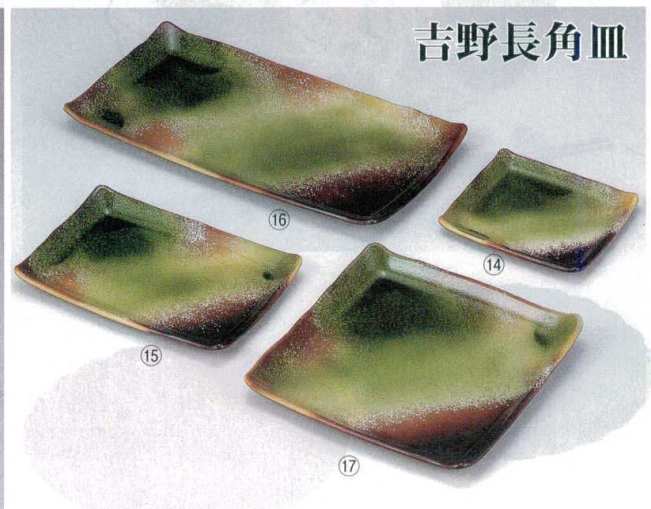

吉野長角皿 伊賀織部 種
6-604-14 5寸 ¥2,450 140×125×15 5-499-10 (55000630)
6-604-15 7寸 ¥3,100 210×140×20 5-499-11 (55000640)
6-604-16 尺1 ¥5,050 333×173×25 5-499-12 (55000660)

吉野長角皿