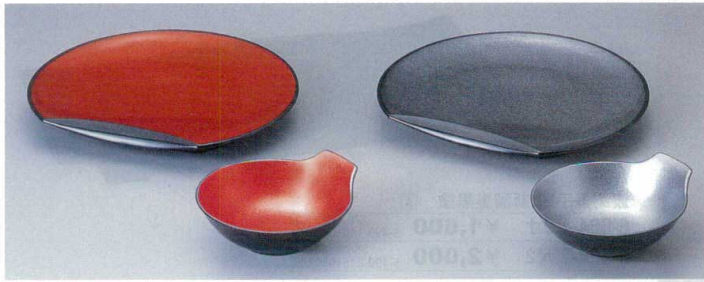

パンフレット番号	問合せ先	電話番号
20501-605	株式会社クイックパック	0564-59-3525

605 半月皿 ※軽くて、破損に強い!

- |   |        |   |        |
|---|--------|---|--------|
| <b>6-605-1</b><br>7.5寸半月皿 朱 [A]<br>230×205×28<br>5-494-1 (51077050) | ¥1,300 | <b>6-605-3</b><br>7.5寸半月皿 銀 [A]<br>230×205×28<br>5-494-3 (51304780) | ¥1,550 |
| <b>6-605-2</b><br>ABSとん水入 朱 [A]<br>120×130×50<br>5-494-2 (55002231) | ¥550   | <b>6-605-4</b><br>ABSとん水入 銀 [A]<br>120×130×50<br>5-494-4 (55002230) | ¥850   |

盛器・盛皿

ひっかき木目トレイ (22.7cm・26.3cm)

- |   |        |
|---|--------|
| <b>6-605-5</b><br>227ひっかき木目トレイ 総黒 [A]<br>227×99×15<br>(12010230)    | ¥1,200 |
| <b>6-605-6</b><br>263ひっかき木目トレイ 総黒 [A]<br>263×110×18<br>(12010240)   | ¥1,400 |
| <b>6-605-7</b><br>227ひっかき木目トレイ ブラウン [A]<br>227×99×15<br>(55204285)  | ¥1,800 |
| <b>6-605-8</b><br>263ひっかき木目トレイ ブラウン [A]<br>263×110×18<br>(55204288) | ¥2,200 |