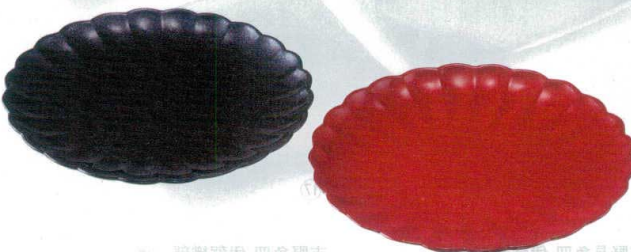

パンフレット番号	問合せ先	電話番号
20501-605	株式会社クイックパック	0564-59-3525

605 半月皿 ※軽くて、破損に強い!

- |   |        |   |        |
|---|--------|---|--------|
| <b>6-605-1</b><br>7.5寸半月皿 朱 [A]<br>230×205×28<br>5-494-1 (51077050) | ¥1,300 | <b>6-605-3</b><br>7.5寸半月皿 銀 [A]<br>230×205×28<br>5-494-3 (51304780) | ¥1,550 |
| <b>6-605-2</b><br>ABSとん水入 朱 [A]<br>120×130×50<br>5-494-2 (55002231) | ¥550   | <b>6-605-4</b><br>ABSとん水入 銀 [A]<br>120×130×50<br>5-494-4 (55002230) | ¥850   |

盛器・盛皿

ひっかき木目トレイ (22.7cm・26.3cm)

- |   |        |
|---|--------|
| <b>6-605-5</b><br>227ひっかき木目トレイ 総黒 [A]<br>227×99×15<br>(12010230)    | ¥1,200 |
| <b>6-605-6</b><br>263ひっかき木目トレイ 総黒 [A]<br>263×110×18<br>(12010240)   | ¥1,400 |
| <b>6-605-7</b><br>227ひっかき木目トレイ ブラウン [A]<br>227×99×15<br>(55204285)  | ¥1,800 |
| <b>6-605-8</b><br>263ひっかき木目トレイ ブラウン [A]<br>263×110×18<br>(55204288) | ¥2,200 |

菊丸皿

菊角皿

- |   |        |   |        |   |        |  |        |
|---|--------|---|--------|---|--------|--|--------|
| <b>6-605-9</b><br>6.5寸菊丸皿 濃紺天目 [A]<br>φ202×42<br>(55204290) | ¥2,400 | <b>6-605-10</b><br>6.5寸菊丸皿 赤 二度塗 [A]<br>φ202×42<br>(55204293) | ¥2,000 | <b>6-605-11</b><br>6.5寸菊角皿 濃紺天目 [A]<br>202×202×40<br>(55204295) | ¥2,400 | <b>6-605-12</b><br>6.5寸菊角皿 赤 二度塗 [A]<br>202×202×40<br>(55204298) | ¥2,000 |
|---|--------|---|--------|---|--------|--|--------|