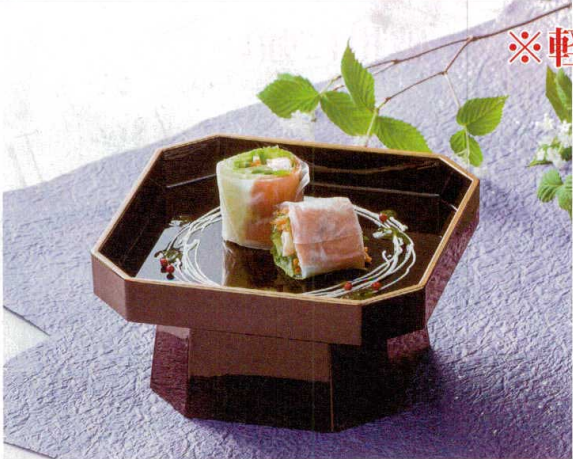

パンフレット番号	問合せ先	電話番号
20501-616	株式会社クイックパック	0564-59-3525

※軽くて、破損に強い! 三宝盛器 616

6-616-1 (一体物) ¥2,700
5.5寸 舞三宝 溜天金 [A]
170×170×85 5-505-1 (51021820)

6-616-2 (一体物) ¥2,100
5.5寸 舞三宝 朱天金 [A]
170×170×85 5-505-2 (51021810)

6-616-3 ¥1,900
ミニ三宝 白木 (一体物) [A]
75×75×42 (51020920)

6-616-4 ¥2,800
3寸 三宝 白木セット [A]
92×92×23 (皿) (55204540)

6-616-5 ¥3,600
4.5寸 三宝 白木セット [A]
135×135×28 (皿) (55204550)

※セパレート方式!

6-616-6 ¥4,600
5.5寸 三宝 白木セット [A]
166×166×33 (皿) (55204560)

6-616-7 ¥5,200
6.5寸 三宝 白木セット [A]
195×195×35 (皿) (55204570)

6-616-8 ¥1,000
ミニ三宝 溜天金 (一体物) [A]
75×75×42 5-505-12 (51020900)

6-616-9 ¥1,100
3寸 三宝 溜天朱セット [A]
92×92×23 (皿) 5-505-13-14 (51021058)

6-616-10 ¥1,650
4.5寸 三宝 溜天朱セット [A]
135×135×28 (皿) 5-505-15-16 (51021068)