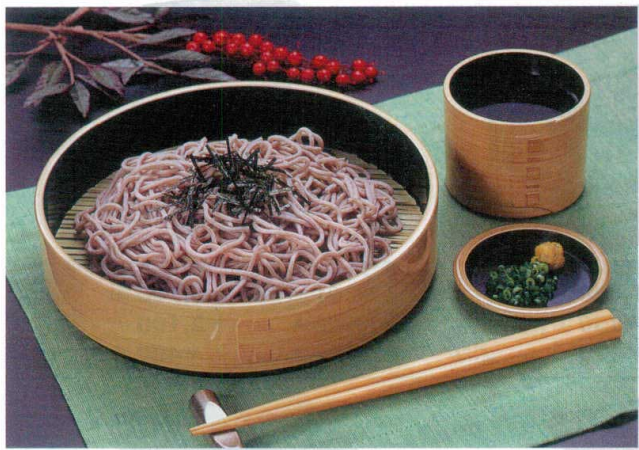

ダイヤ鉢 (大) 萩黒内朱
6-787-9 本体 ¥2,150 [A] φ155×53
6-787-10 竹ス ¥400 [竹] φ129

ダイヤ鉢 (大) 黄金銀彩天べっ甲
6-787-11 本体 ¥3,400 [A] φ155×53
6-787-12 竹ス ¥400 [竹] φ129