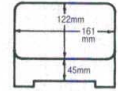

パンフレット番号	問合せ先	電話番号
20501-868	株式会社クイックパック	0564-59-3525

※軽くて、破損に強い！ 合口井重 868

6-868-1 ¥2,300
合口井重 吟朱内朱塗 [A]
174×134×80 (161×122×45) (40420620)

6-868-2 ¥2,600
合口井重 梨地御所車内朱塗 [A]
174×134×80 (161×122×45) 5-738-2 (45151320)

6-868-3 ¥3,200
隅丸大井重 後藤塗内朱塗 [A]
177×135×65 (155×114×45) 5-738-4 (45151420)

6-868-4 ¥3,900
隅丸大井重 黄金銀彩内朱塗 [A]
177×135×65 (155×114×45) (40420600)

6-868-5 ¥2,650
殿方井重 梨地御所車内朱塗 [A]
178×135×79 (154×111×47) 5-738-5 (45151300)

6-868-6 ¥4,800
殿方井重 ブロンズメタル内朱塗 [A]
178×135×79 (154×111×47) (40420610)

6-868-7 ¥3,700
殿方井重 香林紅葉塗内朱塗 [A]
178×135×79 (154×111×47) 5-738-7 (42021663)

うな重