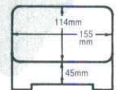

パンフレット番号	問合せ先	電話番号
20501-868	株式会社クイックパック	0564-59-3525

※軽くて、破損に強い！ 合口井重 868

6-868-1 ￥2,300  
合口井重 吟朱内朱塗 [A]  
174×134×80 (161×122×45) (40420620)

6-868-2 ￥2,600  
合口井重 梨地御所車内朱塗 [A]  
174×134×80 (161×122×45) 5-738-2 (45151320)

6-868-3 ￥3,200  
隅丸大井重 後藤塗内朱塗 [A]  
177×135×65 (155×114×45) 5-738-4 (45151420)

6-868-4 ￥3,900  
隅丸大井重 黄金銀彩内朱塗 [A]  
177×135×65 (155×114×45) (40420600)

6-868-5 ￥2,650  
殿方井重 梨地御所車内朱塗 [A]  
178×135×79 (154×111×47) 5-738-5 (45151300)

6-868-6 ￥4,800  
殿方井重 ブロンズメタル内朱塗 [A]  
178×135×79 (154×111×47) (40420610)

6-868-7 ￥3,700  
殿方井重 香林紅葉塗内朱塗 [A]  
178×135×79 (154×111×47) 5-738-7 (42021663)

うな重