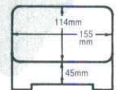

パンフレット番号	問合せ先	電話番号
20501-868	株式会社クイックパック	0564-59-3525

※軽くて、破損に強い！ 合口井重 868

6-868-1 ¥2,300
合口井重 吟朱内朱塗 [A]
174×134×80 (161×122×45) (40420620)

6-868-2 ¥2,600
合口井重 梨地御所車内朱塗 [A]
174×134×80 (161×122×45) 5-738-2 (45151320)

6-868-3 ¥3,200
隅丸大井重 後藤塗内朱塗 [A]
177×135×65 (155×114×45) 5-738-4 (45151420)

6-868-4 ¥3,900
隅丸大井重 黄金銀彩内朱塗 [A]
177×135×65 (155×114×45) (40420600)

6-868-5 ¥2,650
殿方井重 梨地御所車内朱塗 [A]
178×135×79 (154×111×47) 5-738-5 (45151300)

6-868-6 ¥4,800
殿方井重 ブロンズメタル内朱塗 [A]
178×135×79 (154×111×47) (40420610)

6-868-7 ¥3,700
殿方井重 香林紅葉塗内朱塗 [A]
178×135×79 (154×111×47) 5-738-7 (42021663)

うな重