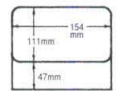

パンフレット番号	問合せ先	電話番号
20501-868	株式会社クイックパック	0564-59-3525

※軽くて、破損に強い！ 合口井重 868

6-868-1 ￥2,300  
合口井重 吟朱内朱塗 [A]  
174×134×80 (161×122×45) (40420620)

6-868-2 ￥2,600  
合口井重 梨地御所車内朱塗 [A]  
174×134×80 (161×122×45) 5-738-2 (45151320)

6-868-3 ￥3,200  
隅丸大井重 後藤塗内朱塗 [A]  
177×135×65 (155×114×45) 5-738-4 (45151420)

6-868-4 ￥3,900  
隅丸大井重 黄金銀彩内朱塗 [A]  
177×135×65 (155×114×45) (40420600)

6-868-5 ￥2,650  
殿方井重 梨地御所車内朱塗 [A]  
178×135×79 (154×111×47) 5-738-5 (45151300)

6-868-6 ￥4,800  
殿方井重 ブロンズメタル内朱塗 [A]  
178×135×79 (154×111×47) (40420610)

6-868-7 ￥3,700  
殿方井重 香林紅葉塗内朱塗 [A]  
178×135×79 (154×111×47) 5-738-7 (42021663)

うな重