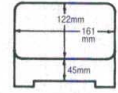

パンフレット番号	問合せ先	電話番号
20501-868	株式会社クイックパック	0564-59-3525

※軽くて、破損に強い！ 合口井重 868

6-868-1 ￥2,300  
合口井重 吟朱内朱塗 [A]  
174×134×80 (161×122×45) (40420620)

6-868-2 ￥2,600  
合口井重 梨地御所車内朱塗 [A]  
174×134×80 (161×122×45) 5-738-2 (45151320)

6-868-3 ￥3,200  
隅丸大井重 後藤塗内朱塗 [A]  
177×135×65 (155×114×45) 5-738-4 (45151420)

6-868-4 ￥3,900  
隅丸大井重 黄金銀彩内朱塗 [A]  
177×135×65 (155×114×45) (40420600)

6-868-5 ￥2,650  
殿方井重 梨地御所車内朱塗 [A]  
178×135×79 (154×111×47) 5-738-5 (45151300)

6-868-6 ￥4,800  
殿方井重 ブロンズメタル内朱塗 [A]  
178×135×79 (154×111×47) (40420610)

6-868-7 ￥3,700  
殿方井重 香林紅葉塗内朱塗 [A]  
178×135×79 (154×111×47) 5-738-7 (42021663)

うな重