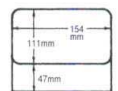

パンフレット番号	問合せ先	電話番号
20501-868	株式会社クイックパック	0564-59-3525

※軽くて、破損に強い！ 合口井重 868

6-868-1 ¥2,300
合口井重 吟朱内朱塗 [A]
174×134×80 (161×122×45) (40420620)

6-868-2 ¥2,600
合口井重 梨地御所車内朱塗 [A]
174×134×80 (161×122×45) 5-738-2 (45151320)

6-868-3 ¥3,200
隅丸大井重 後藤塗内朱塗 [A]
177×135×65 (155×114×45) 5-738-4 (45151420)

6-868-4 ¥3,900
隅丸大井重 黄金銀彩内朱塗 [A]
177×135×65 (155×114×45) (40420600)

6-868-5 ¥2,650
殿方井重 梨地御所車内朱塗 [A]
178×135×79 (154×111×47) 5-738-5 (45151300)

6-868-6 ¥4,800
殿方井重 ブロンズメタル内朱塗 [A]
178×135×79 (154×111×47) (40420610)

6-868-7 ¥3,700
殿方井重 香林紅葉塗内朱塗 [A]
178×135×79 (154×111×47) 5-738-7 (42021663)

うな重