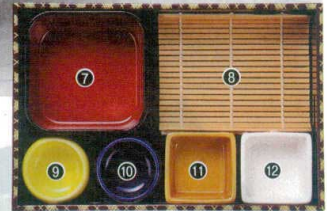

パンフレット番号	問合せ先	電話番号
20501-947	株式会社クイックパック	0564-59-3525

947 5.5寸角すかし盛器 ※軽くて、破損に強い！

6-947-1 ¥2,300
5.5寸角すかし盛器 黒天アジロ [A]
167×167×67 5-521-1 (53700190)

6-947-2 ¥2,500
5.5寸角すかし盛器 溜 [A]
167×167×67 5-521-2 (51180530)

6-947-3 ¥3,100
5.5寸角すかし盛器 パールシルバー天べつ甲 [A]
167×167×67 (53700222)

●積み重ね出来ます。

5寸・7.5寸長手すかし盛器

6-947-4 (ミニ) ¥1,800
5寸長手すかし盛器 黒天アジロ [A]
150×105×72 5-521-4 (53700220)

6-947-5 (ミニ) ¥1,900
5寸長手すかし盛器 溜 [A]
150×105×72 5-521-5 (51180510)

6-947-7 耐熱ABS角鉢 黒内朱 [A] ¥850
90×90×36 5-521-7 (22000120)

6-947-8 竹ス 114×114 [竹] ¥380
114×114 5-521-8 (49929980)

6-947-9 ミツ足丸珍珠入 (小) 黄釉 陶 ¥450
φ45×30 5-521-9 (89804800)

6-947-10 ミツ足丸珍珠入 (小) マロン釉 陶 ¥450
φ45×30 5-521-10 (89804780)

6-947-11 5.0cm角珍珠 飴色 陶 ¥500
50×50×25 5-521-11 (93017830)

6-947-12 5.0cm角珍珠 白マット 陶 ¥500
50×50×25 5-521-12 (93017810)

6-947-13 7.5寸長手すかし盛器 [A] 黒天網代 ¥2,700
225×150×72 5-521-13 (53700180)

6-947-6 (ミニ) ¥2,800
5寸長手すかし盛器 パールシルバー天べつ甲 [A]
150×105×72 (55204676)