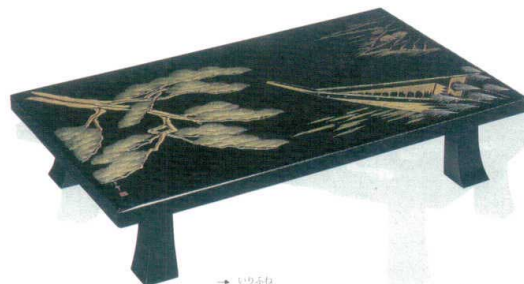

パンフレット番号	問合せ先	電話番号
20502-105	株式会社クイックパック	0564-59-3525

105 演漆 えんしつ

八重桜 うるし沈金 (末広京脚型) ✳
11-105-1 ¥ 711,000 (W1,500・D900・H320)
11-105-2 ¥ 810,000 (W1,800・D900・H320)

入舟 うるし沈金 (末広京脚型) ✳
11-105-3 ¥ 748,000 (W1,500・D900・H320)
11-105-4 ¥ 853,000 (W1,800・D900・H320)

紅葉 うるし沈金 (末広京脚型) ✳
11-105-5 ¥ 711,000 (W1,500・D900・H320)
11-105-6 ¥ 816,000 (W1,800・D900・H320)

鶴 うるし沈金 (末広京脚型) ✳
11-105-7 ¥ 636,000 (W1,500・D900・H320)
11-105-8 ¥ 738,000 (W1,800・D900・H320)

松竹梅 うるし沈金 (末広京脚型) ✳
11-105-11 ¥ 673,000 (W1,500・D900・H320)
11-105-12 ¥ 776,000 (W1,800・D900・H320)