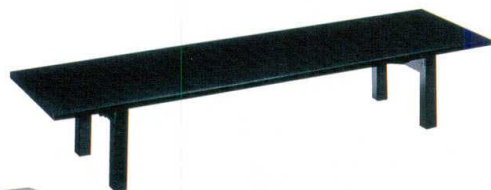

パンフレット番号	問合せ先	電話番号
20502-114	株式会社クイックパック	0564-59-3525

軽量

メラミン黒木目(折脚) ✳
 11-114-1 ¥ 61,900 (W900・D900・H325)
 11-114-2 ¥ 79,800 (W1,200・D750・H325)
 11-114-3 ¥ 79,800 (W1,200・D900・H325)
 11-114-4 ¥ 88,300 (W1,500・D900・H325)
 11-114-5 ¥ 96,700 (W1,800・D900・H325)

宴^{うたげ} メラミン黒木目(折脚) ✳
 11-114-6 ¥ 34,600 (W900・D450・H325)
 11-114-7 ¥ 36,700 (W1,200・D450・H325)
 11-114-8 ¥ 42,200 (W1,500・D450・H325)
 11-114-9 ¥ 42,200 (W1,800・D450・H325)
 11-114-10 ¥ 40,000 (W900・D600・H325)
 11-114-11 ¥ 42,500 (W1,200・D600・H325)
 11-114-12 ¥ 55,600 (W1,500・D600・H325)
 11-114-13 ¥ 55,600 (W1,800・D600・H325)

メラミングレー木目は、
 座卓宴会机共 黒木目と同価格です。

メラミン黒木目(幕付折脚) ✳
 11-114-14 ¥ 93,500 (W1,200・D750・H325)
 11-114-15 ¥ 108,000 (W1,500・D750・H325)
 11-114-16 ¥ 124,500 (W1,800・D750・H325)

メラミン黒木目面朱 ✳
 11-114-17 ¥ 39,900 (W900・D450・H325)
 11-114-18 ¥ 42,000 (W1,200・D450・H325)
 11-114-19 ¥ 48,500 (W1,500・D450・H325)
 11-114-20 ¥ 48,500 (W1,800・D450・H325)
 11-114-21 ¥ 46,200 (W900・D600・H325)
 11-114-22 ¥ 49,300 (W1,200・D600・H325)
 11-114-23 ¥ 64,000 (W1,500・D600・H325)
 11-114-24 ¥ 64,000 (W1,800・D600・H325)