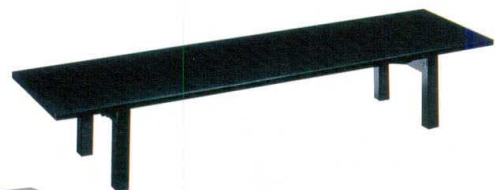

パンフレット番号	問合せ先	電話番号
20502-114	株式会社クイックパック	0564-59-3525

軽量

メラミン黒木目(折脚) ✳  
 11-114-1 ¥ 61,900 (W900・D900・H325)  
 11-114-2 ¥ 79,800 (W1,200・D750・H325)  
 11-114-3 ¥ 79,800 (W1,200・D900・H325)  
 11-114-4 ¥ 88,300 (W1,500・D900・H325)  
 11-114-5 ¥ 96,700 (W1,800・D900・H325)

宴<sup>うたげ</sup> メラミン黒木目(折脚) ✳  
 11-114-6 ¥ 34,600 (W900・D450・H325)  
 11-114-7 ¥ 36,700 (W1,200・D450・H325)  
 11-114-8 ¥ 42,200 (W1,500・D450・H325)  
 11-114-9 ¥ 42,200 (W1,800・D450・H325)  
 11-114-10 ¥ 40,000 (W900・D600・H325)  
 11-114-11 ¥ 42,500 (W1,200・D600・H325)  
 11-114-12 ¥ 55,600 (W1,500・D600・H325)  
 11-114-13 ¥ 55,600 (W1,800・D600・H325)

メラミングレー木目は、  
座卓宴会机共 黒木目と同価格です。

メラミン黒木目(幕付折脚) ✳  
 11-114-14 ¥ 93,500 (W1,200・D750・H325)  
 11-114-15 ¥ 108,000 (W1,500・D750・H325)  
 11-114-16 ¥ 124,500 (W1,800・D750・H325)

メラミン黒木目面朱 ✳  
 11-114-17 ¥ 39,900 (W900・D450・H325)  
 11-114-18 ¥ 42,000 (W1,200・D450・H325)  
 11-114-19 ¥ 48,500 (W1,500・D450・H325)  
 11-114-20 ¥ 48,500 (W1,800・D450・H325)  
 11-114-21 ¥ 46,200 (W900・D600・H325)  
 11-114-22 ¥ 49,300 (W1,200・D600・H325)  
 11-114-23 ¥ 64,000 (W1,500・D600・H325)  
 11-114-24 ¥ 64,000 (W1,800・D600・H325)