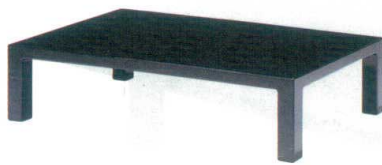

彫漆、梅の図

座卓
11-121-4 ¥2,058,000
(W1,510・D910・H350(5.0R))
黒漆塗(天板)黒呂色漆塗、彫漆樹林の図

座卓
11-121-5 ¥1,176,000
(W1,506・D906・H350(5.0R))
(天板)彫漆木立、香雲の図

彫漆、樹林の図

座卓
11-121-6 ¥588,000
(W1,350・D810・H349(4.5R)) 黒漆塗(天板)黒クシ目塗
11-121-7 ¥588,000
(W1,350・D810・H349(4.5R)) 朱漆塗(天板)朱ウルミクシ目塗
11-121-8 ¥546,000
(W1,350・D810・H349(4.5R)) 後藤塗

座卓
11-121-9 ¥3,432,000
(W1,504・D874・H350(5.0R)) 黒呂色漆塗、吞清古代紋中心柄
11-121-10 ¥1,008,000
(W1,504・D874・H350(5.0R)) 黒呂色漆塗

座卓
11-121-11 ¥1,428,000
(W1,700・D772・H350(5.6R)) 朱ウルミ乾漆塗(面)吞清銀華紋

3Pソファー (平織)
11-121-12 ¥624,000 (W1,720・D750・H770(SH390))
2Pソファー (平織)
11-121-13 ¥507,000 (W1,300・D750・H770(SH390))
アームチェア (平織)
11-121-14 ¥360,800 (W720・D750・H770(SH390))
センターテーブル
11-121-15 ¥292,500 (W1,244・D624・H450)
サイドボード
11-121-16 ¥175,500 (W584・D444・H450)
TVローボード
11-121-17 ¥906,800 (W1,650・D450・H500)