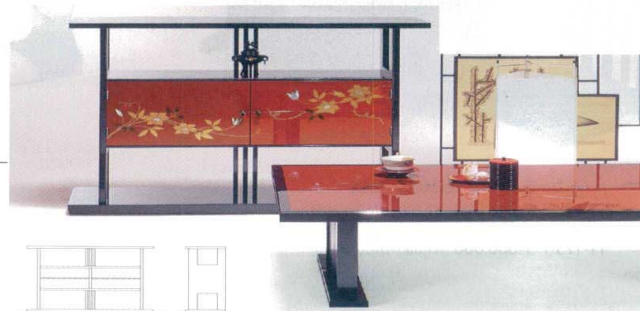

パンフレット番号	問合せ先	電話番号
20502-122	株式会社クイックパック	0564-59-3525

センターテーブル  
11-122-1 ¥760,500  
(W1,600・D750・H70~295)

センターテーブル  
11-122-2 ¥2,047,500  
(W1,204・D1,204・H361)  
黒白色塗装(TOP) 青紫と黒塗装・塗分け銀平目蒔絵

センターテーブル 水葉  
11-122-3 ¥1,008,000  
(W1,200・D1,200・H320) 黒呂色塗装(面下部)銀地  
11-122-4 ¥819,000  
(W1,050・D1,050・H268) 黒呂色塗装(面下部)朱塗装

センターテーブル 水葉  
11-122-5 ¥819,000  
(W1,050・D1,050・H268) 黒目ハジキ(TOP)黒・銀クシ目塗装

サイドテーブル  
11-122-6 ¥420,000  
(W750φ・H400) 黒呂色塗装 JBK色

梨子テーブル  
11-122-7 ¥945,000  
ダークグリーン塗装(面)梨子地(3.4尺角)

黒林セブ 扉内部

こくりん(飾棚)  
11-122-11 ¥1,827,000  
(W1,200・D380・H860)  
黒塗装(扉)ベンガラ白色塗装、蒔絵 鉄仙の図

座卓  
11-122-12 ¥1,827,000  
黒林4.6尺

布目テーブル 単衣  
11-122-8 ¥945,000  
(W1,040・D1,040・H360(3.4尺角)) ダークグリーン塗装(面)梨子地  
11-122-9 ¥760,500 布目黒塗装(面)銀地蒔  
11-122-10 ¥819,000 布目朱塗装(面)銀地蒔

2Pソファ

キャビネット  
11-122-13 ¥780,000  
(W930・D400・H1,110)