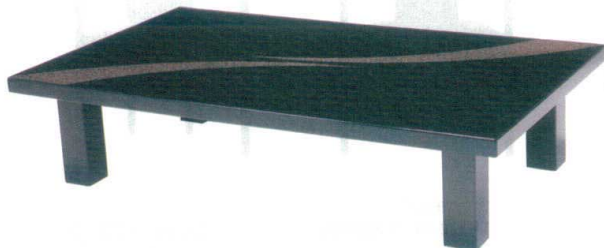

華紋 (硬質ウレタン塗装 黒乾風仕上げ&ウォールナット鏡面仕上げ 金線入) 組立固定
11-123-17 ¥ 105,000 (W1,200・D800・H350)
11-123-18 ¥ 120,000 (W1,500・D850・H350)

北都 (硬質ウレタン塗装 鏡面仕上げ) 組立固定
11-123-15 ¥ 130,000 (W1,200・D900・H350)
11-123-16 ¥ 140,000 (W1,500・D900・H350)