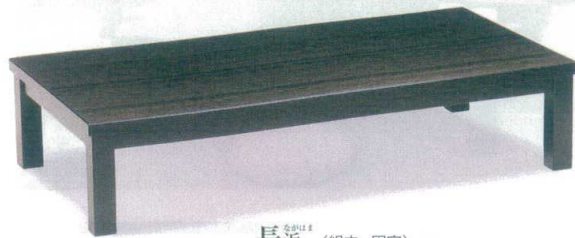

萩 ケヤキ(硬質ウレタン仕上)(折脚)
11-125-16 ¥ 66,000 (W1,050・D750・H340)
11-125-17 ¥ 72,600 (W1,200・D750・H340)

長浜 (組立・固定)
11-125-20 ¥ 88,000 (W1,200・D750・H330)
11-125-21 ¥ 97,900 (W1,500・D750・H330)
11-125-22 ¥ 121,000 (W1,800・D750・H330)