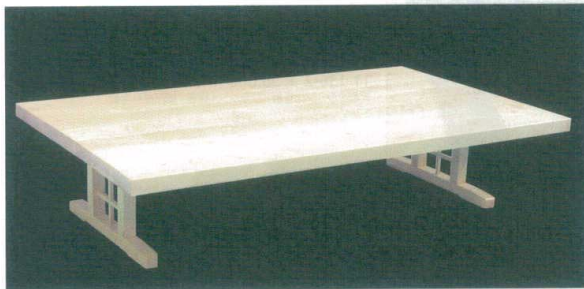

パンフレット番号	問合せ先	電話番号
20502-137	株式会社クイックパック	0564-59-3525

137 演漆 えんしつ

無垢テーブル

11-137-1 プピンガ 天然二枚脚【無垢材漆摺仕上】  
¥ 428,000 (W1,500・D900)

タモ材耳付きハギ板  
11-137-2 ¥ 241,500 (W1,300・D850・H325)  
11-137-3 ¥ 262,200 (W1,500・D850・H325)  
11-137-4 ¥ 289,800 (W1,800・D850・H325)  
11-137-5 ¥ 320,850 (W2,000・D850・H325)

タモ材耳付きハギ板  
11-137-6 ¥ 255,300 (W1,300・D850・H325)  
11-137-7 ¥ 276,000 (W1,500・D850・H325)  
11-137-8 ¥ 303,600 (W1,800・D850・H325)  
11-137-9 ¥ 334,650 (W2,000・D850・H325)

ハードメイプルハギ板  
11-137-10 ¥ 386,400 (W1,300・D900・H325)  
11-137-11 ¥ 431,250 (W1,500・D900・H325)  
11-137-12 ¥ 489,900 (W1,800・D900・H325)  
11-137-13 ¥ 546,250 (W2,000・D900・H325)