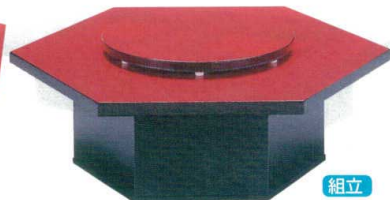

丸メラミン朱 中華テーブル(折脚)
11-145-5 ¥ 105,000 (1,200φ・H325)
11-145-6 ¥ 155,000 (1,500φ・H325)
11-145-7 ¥ 220,000 (1,800φ・H325)

メラミン朱 テーブル(折脚)
11-145-8 ¥ 83,400 (W1,200・D750・H325)
11-145-9 ¥ 100,000 (W1,500・D750・H325)
11-145-10 ¥ 106,000 (W1,800・D750・H325)

組立

スチールパイプ丸脚 固定(76φ)の場合
11-145-11 ¥ 79,800 (1,200φ・H325)
11-145-12 ¥ 126,500 (1,500φ・H325)
11-145-13 ¥ 191,000 (1,800φ・H325)

11-145-14
六角メラミン朱 中華テーブル(折脚)
¥ 128,500
(W1,220・D1,060・H325)

組立

11-145-15
六角メラミン朱 中華テーブル和式
¥ 150,000
(W1,220・D1,060・H350)