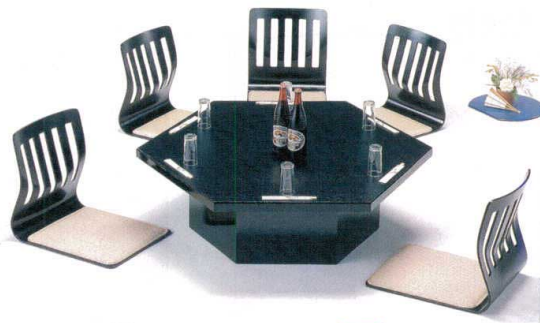

パンフレット番号	問合せ先	電話番号
20502-148	株式会社クイックパック	0564-59-3525

中華テーブル

丸メラミン黒乾漆 洋式四本型 **組立**
 11-148-1 ¥ 132,000 (1,200φ・H700)
 11-148-2 ¥ 194,000 (1,500φ・H700)
 11-148-3 ¥ 278,000 (1,800φ・H700)

六角メラミン黒木目 和式 **組立**
 11-148-4 ¥ 156,000 (W1,220・D1,060・H350)