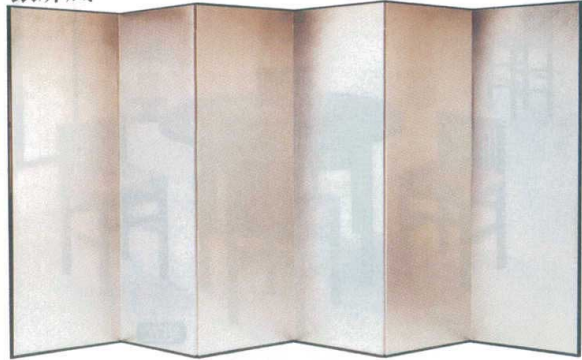

パンフレット番号	問合せ先	電話番号
20502-149	株式会社クイックパック	0564-59-3525

149 演漆 えんしつ

きんぴょうぶ
金屏風

金峰(絹目)

金山(箔目)

※見本の大きさはほぼ原寸です

共通仕様
裏面：紺地布 縁：カシウー漆
金具：金色唐草平金具

ぎんぴょうぶ
銀屏風

銀峰(絹目)

銀山(箔目)

※見本の大きさはほぼ原寸です

共通仕様
裏面：紺地布 縁：カシウー漆
金具：古美唐草平金具

- 11-149-1 金峰 6尺6曲 ¥269,000 (W1,760・H3,490)
- 11-149-2 金峰 7尺6曲 ¥345,000 (W2,070・H4,030)
- 11-149-3 金峰 8尺6曲 ¥552,000 (W2,420・H4,390)
- 11-149-4 金峰 6尺2曲 ¥178,000 (W1,760・H1,760)
- 11-149-5 金山 6尺6曲 ¥335,000 (W1,760・H3,490)
- 11-149-6 金山 7尺6曲 ¥406,000 (W2,070・H4,030)
- 11-149-7 金山 8尺6曲 ¥635,000 (W2,420・H4,390)
- 11-149-8 金山 6尺2曲 ¥216,000 (W1,760・H1,760)

※金屏風と銀屏風は同価格です。

※金屏風・銀屏風の表面材の見本をご用意しております。
ご要望の際はお近くの販売代理店までご依頼ください。

- 1本用
11-149-9 6尺用 ¥255,000
- 11-149-10 7尺用 ¥290,000
- 11-149-11 8尺用 ¥342,000
- 台車付(2本用)
11-149-12 6尺用 ¥300,000 (W430・D800・H2,050)
- 11-149-13 7尺用 ¥342,000 (W430・D800・H2,320)
- 11-149-14 8尺用 ¥404,000 (W430・D800・H2,600)
- 台車付(4本用)
11-149-15 6尺用 ¥538,000 (W820・D800・H2,050)
- 11-149-16 7尺用 ¥590,000 (W820・D850・H2,320)
- 11-149-17 8尺用 ¥662,000 (W820・D850・H2,600)
- 桐プリント合板(2本用)
11-149-18 6尺用 ¥215,000
- 11-149-19 7尺用 ¥245,000
- 11-149-20 8尺用 ¥294,000