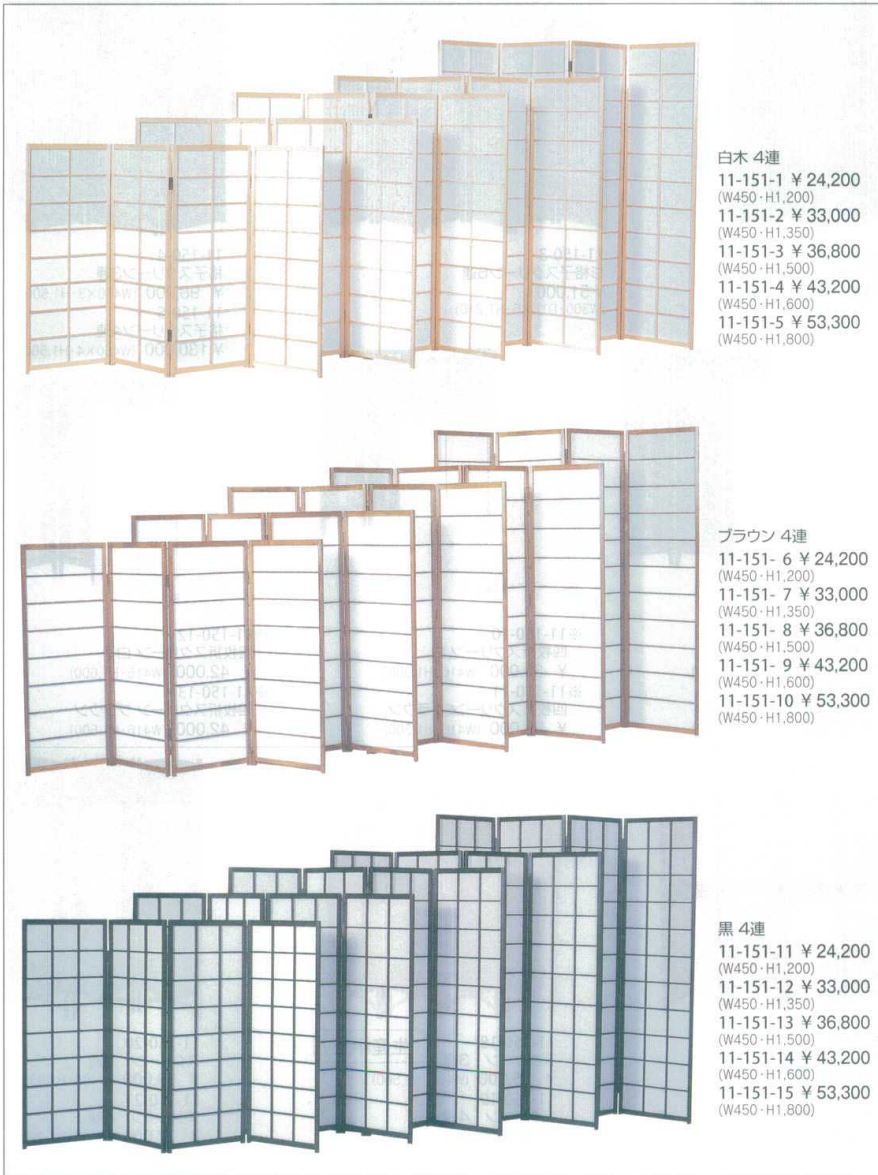

| | | |
|-----------|-------------|--------------|
| パンフレット番号 | 問合せ先 | 電話番号 |
| 20502-151 | 株式会社クイックパック | 0564-59-3525 |

151 演漆 えんしつ

障子スクリーン

白木 4連
 11-151-1 ¥ 24,200 (W450・H1,200)
 11-151-2 ¥ 33,000 (W450・H1,350)
 11-151-3 ¥ 36,800 (W450・H1,500)
 11-151-4 ¥ 43,200 (W450・H1,600)
 11-151-5 ¥ 53,300 (W450・H1,800)

ブラウン 4連
 11-151-6 ¥ 24,200 (W450・H1,200)
 11-151-7 ¥ 33,000 (W450・H1,350)
 11-151-8 ¥ 36,800 (W450・H1,500)
 11-151-9 ¥ 43,200 (W450・H1,600)
 11-151-10 ¥ 53,300 (W450・H1,800)

黒 4連
 11-151-11 ¥ 24,200 (W450・H1,200)
 11-151-12 ¥ 33,000 (W450・H1,350)
 11-151-13 ¥ 36,800 (W450・H1,500)
 11-151-14 ¥ 43,200 (W450・H1,600)
 11-151-15 ¥ 53,300 (W450・H1,800)

11-151-16 黒障子二曲「月」
 ¥ 48,000 (W460×2・H1,210)

11-151-17 菊水
 ¥ 160,000 (W460×4・H1,600)
 (受注生産品)

11-151-18 桐乃葉
 ¥ 180,000 (W460×4・H1,600)
 (受注生産品)

※ 和風衝立
 11-151-19 3連黒
 ¥ 16,400 (W450・H1,500)
 11-151-20 3連黒ハイトタイプ
 ¥ 20,700 (W450・H1,800)

※ 11-151-21 4連黒
 ¥ 22,000 (W450・H1,500)
 ※ 11-151-22 4連黒ハイトタイプ
 ¥ 26,200 (W450・H1,800)

※ 11-151-23 3連ブラウン
 ¥ 16,400 (W450・H1,500)
 ※ 11-151-24 3連ブラウンハイトタイプ
 ¥ 20,700 (W450・H1,800)

※ 11-151-25 4連ブラウン
 ¥ 22,000 (W450・H1,500)
 ※ 11-151-26 4連ブラウンハイトタイプ
 ¥ 26,200 (W450・H1,800)