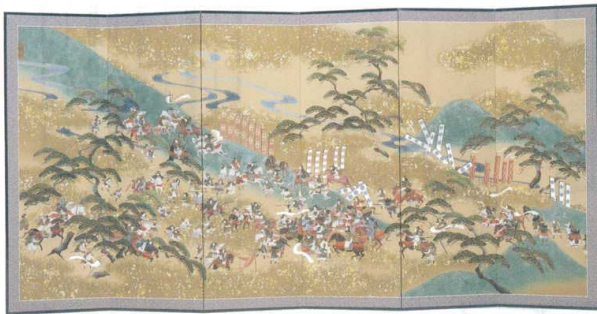

パンフレット番号	問合せ先	電話番号
20502-153	株式会社クイックパック	0564-59-3525

153 演漆 えんしつ

屏風

関ヶ原の合戦

11-153-1
別途見積り (W640・H1,940・6曲)