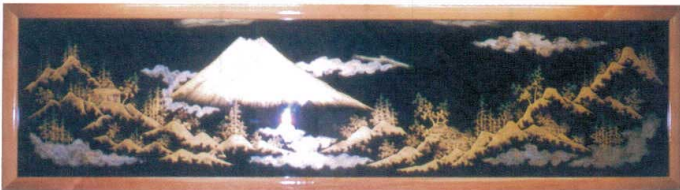

パンフレット番号	問合せ先	電話番号
20502-154	株式会社クイックパック	0564-59-3525

ENSHITU 154

パネル

11-154-1
錦鯉滝登り山水
沈金技法 (紅斉作)
¥5,280,000
(W3,600・D1,200)

11-154-2 祥映赤富士飛鶴 ¥16,500 (W320・H320)

11-154-3 白馬の森 ¥33,000 (W490・H390)

11-154-4 昇鯉 ¥33,000 (W390・H490)

11-154-5 北斎の波 沈金技法 (紅斉作) ¥2,750,000 (W2,700・D900)

11-154-7 龍 沈金技法 (紅斉作) ¥1,650,000 (W1,500・D1,200)

11-154-6 富士山水 沈金技法 (紅斉作) ¥2,750,000 (W3,600・D750)

11-154-9 虎 沈金技法 (紅斉作) ¥1,650,000 (W1,500・D1,200)

11-154-8 鳳凰 沈金技法 (紅斉作) ¥1,320,000 (W1,800・D900)