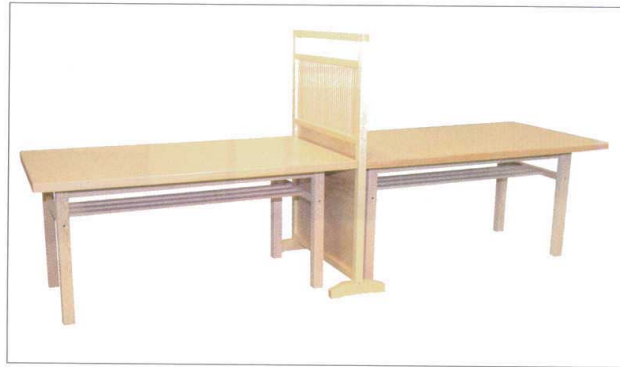

パンフレット番号	問合せ先	電話番号
20502-156	株式会社クイックパック	0564-59-3525

木製衝立

ENSHITU 156

11-156-1 長良 黒
¥ 89,000
(W900・D300・H1,300)

11-156-2 長良 白木
¥ 89,000
(W900・D300・H1,300)

11-156-3 妙義 白木和風型 D型
¥ 105,000 (W1,800・D280・H1,050)
11-156-4 妙義 ケヤキ色和風型 D型
¥ 105,000 (W1,800・D280・H1,050)

11-156-5 妙義 白木和風型 S型
¥ 76,300 (W1,200・D280・H1,050)
11-156-6 妙義 ケヤキ色和風型 S型
¥ 76,300 (W1,200・D280・H1,050)

11-156-7 妙義 白木スタンド型 D型
¥ 105,000 (W1,800・D280・H1,250)
11-156-8 妙義 ケヤキ色スタンド型 D型
¥ 105,000 (W1,800・D280・H1,250)