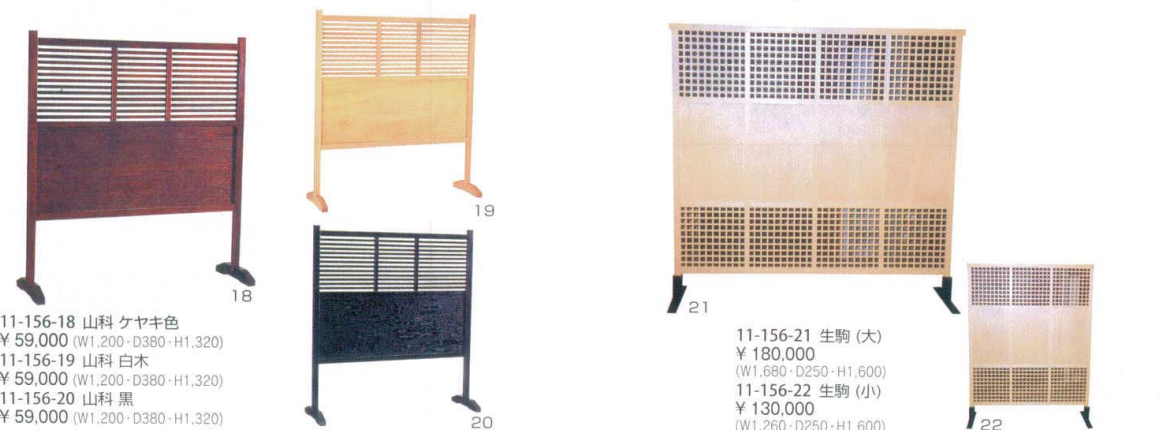

パンフレット番号	問合せ先	電話番号
20502-156	株式会社クイックパック	0564-59-3525

木製衝立

ENSHITU 156

11-156-1 長良 黒
¥ 89,000
(W900・D300・H1,300)

11-156-2 長良 白木
¥ 89,000
(W900・D300・H1,300)

11-156-3 妙義 白木和風型 D型
¥ 105,000 (W1,800・D280・H1,050)
11-156-4 妙義 ケヤキ色和風型 D型
¥ 105,000 (W1,800・D280・H1,050)

11-156-5 妙義 白木和風型 S型
¥ 76,300 (W1,200・D280・H1,050)
11-156-6 妙義 ケヤキ色和風型 S型
¥ 76,300 (W1,200・D280・H1,050)

11-156-7 妙義 白木スタンド型 D型
¥ 105,000 (W1,800・D280・H1,250)
11-156-8 妙義 ケヤキ色スタンド型 D型
¥ 105,000 (W1,800・D280・H1,250)

11-156-9 妙義 白木スタンド型 S型
¥ 76,300 (W1,200・D280・H1,250)
11-156-10 妙義 ケヤキ色スタンド型 S型
¥ 76,300 (W1,200・D280・H1,250)

11-156-11 岩木 ケヤキ色障子
¥ 138,000
(W1,500・D280・H1,500)

11-156-12 妙義 白木和風型 D型
¥ 128,000 (W1,800・D280・H1,050)
11-156-13 妙義 ケヤキ色和風型 D型
¥ 128,000 (W1,800・D280・H1,050)
11-156-14 妙義 白木和風型 S型
¥ 89,000 (W1,200・D280・H1,050)
11-156-15 妙義 ケヤキ色和風型 S型
¥ 89,000 (W1,200・D280・H1,050)

11-156-16 生駒 (大)
¥ 203,000
(W1,680・D250・H1,300)
11-156-17 生駒 (小)
¥ 148,000
(W1,260・D250・H1,300)

11-156-18 山科 ケヤキ色
¥ 59,000 (W1,200・D380・H1,320)
11-156-19 山科 白木
¥ 59,000 (W1,200・D380・H1,320)
11-156-20 山科 黒
¥ 59,000 (W1,200・D380・H1,320)