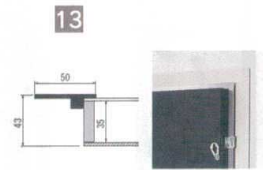

付属品:吊りひも・直掛け用ビス