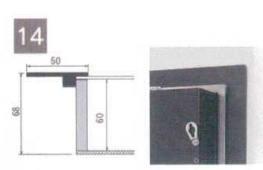

付属品:吊りひも・直掛け用ビス