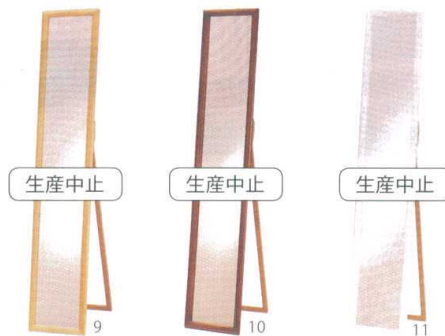

パンフレット番号	問合せ先	電話番号
20502-166	株式会社クイックパック	0564-59-3525

ENSHITU 166

11-166-1 コローレウォールミラー60(ナチュラル)  
 ¥ 6,000 (W315・D20・H635)  
 11-166-2 コローレウォールミラー60(ブラウン)  
 ¥ 6,000 (W315・D20・H635)  
 11-166-3 コローレウォールミラー60(ホワイト)  
 ¥ 6,000 (W315・D20・H635)  
 吊りひも付き  
 ※在庫限りで生産中止となります

11-166-4 ダークブラウン  
 ¥ 16,000 (W320・D30・H1,200)  
 メラヒ材 鏡3mm厚

11-166-5 ナチュラル  
 ¥ 16,000 (W320・D30・H1,200)  
 メラヒ材 鏡3mm厚

11-166-6 コローレウォールミラー120(ナチュラル)  
 ¥ 8,500 (W315・D20・H1,255)  
 11-166-7 コローレウォールミラー120(ブラウン)  
 ¥ 8,500 (W315・D20・H1,255)  
 11-166-8 コローレウォールミラー120(ホワイト)  
 ¥ 8,500 (W315・D20・H1,255)  
 ※在庫限りで生産中止となります