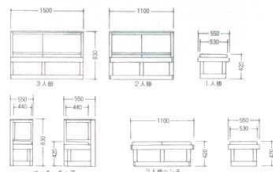

11-170-11
1人掛ベンチ
¥ 59,000