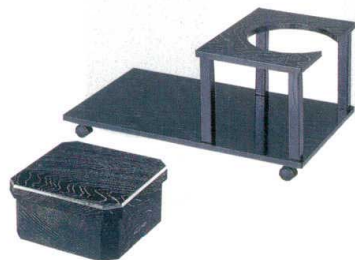

11-172-7 困◎
オーバルポットワゴン ブラウンタタキ
¥ 21,500 (W650・D360・H215)
ポット穴径: φ230

11-172-8 困◎
オーバルポットワゴン グリーンタタキ
¥ 21,500 (W650・D360・H215)
ポット穴径: φ230

11-172-9 お座敷ワゴン
¥ 37,000 (W450・D345・H370)
ポット穴径: φ230
化粧板・キャスト付

11-172-10 ポットワゴン ケヤキ
¥ 98,000 (W480・D350・H1,090)

11-172-11 困◎ポットワゴン 黒木目
¥ 24,000 (W600・D360・H270) ポット穴径: φ250
11-172-12 困◎茶櫃黒木目
¥ 20,000 (W255・D255・H175)

11-172-13 困◎ポットワゴン うるみ乾漆ライン入
¥ 30,000 (W560・D310・H205) ポット穴径: φ250

11-172-14 困◎茶櫃うるみ乾漆ライン入
¥ 20,000 (W285・D285・H140)