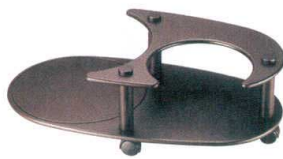

11-172-4 困◎
ポットワゴン ハードコーティング塗うるみ乾漆
¥ 29,000 (W650・D350・H310・φ250)

11-172-5 困◎ポットワゴン 黒目ハジキ面朱
¥ 18,500 (W520・D300・H230・φ250)

11-172-6 お座敷ワゴン
¥ 38,300 (W455・D325・H225) ポット穴径: φ240
ケヤキ塗・キャスト付・トレー付

※茶櫃は別売です。

※茶ひつは別売です。

11-172-7 困◎
オーバルポットワゴン ブラウンタタキ
¥ 21,500 (W650・D360・H215)
ポット穴径: φ230

11-172-8 困◎
オーバルポットワゴン グリーンタタキ
¥ 21,500 (W650・D360・H215)
ポット穴径: φ230

11-172-9 お座敷ワゴン
¥ 37,000 (W450・D345・H370)
ポット穴径: φ230
化粧板・キャスト付

11-172-10 ポットワゴン ケヤキ
¥ 98,000 (W480・D350・H1,090)