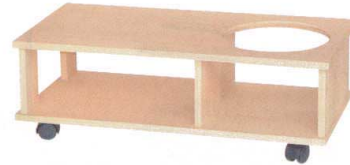

パンフレット番号	問合せ先	電話番号
20502-172	株式会社クイックパック	0564-59-3525

ポットワゴン

11-172-1 困◎ポットワゴン ケヤキ
¥ 20,000 (W650・D350・H310・φ250)

11-172-2 困◎ポットワゴン 黒
¥ 20,000 (W650・D350・H310・φ250)

11-172-3 困◎ポットワゴン タモ
¥ 32,000 (W530・D300・H300・φ250)

11-172-4 困◎
ポットワゴン ハードコーティング塗うるみ乾漆
¥ 29,000 (W650・D350・H310・φ250)

11-172-5 困◎ポットワゴン 黒目ハジキ面朱
¥ 18,500 (W520・D300・H230・φ250)

11-172-6 お座敷ワゴン
¥ 38,300 (W455・D325・H225) ポット穴径: φ240
ケヤキ塗・キャスト付・トレー付

※茶櫃は別売です。

※茶ひつは別売です。