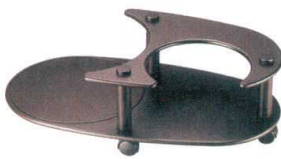

11-172-4 困◎
ポットワゴン ハードコーティング塗うるみ乾漆
¥ 29,000 (W650・D350・H310・φ250)

11-172-5 困◎ポットワゴン 黒目ハジキ面朱
¥ 18,500 (W520・D300・H230・φ250)

11-172-6 お座敷ワゴン
¥ 38,300 (W455・D325・H225) ポット穴径: φ240
ケヤキ塗・キャスト付・トレー付

※茶櫃は別売です。

※茶ひつは別売です。

11-172-7 困◎
オーバルポットワゴン ブラウンタタキ
¥ 21,500 (W650・D360・H215)
ポット穴径: φ230

11-172-8 困◎
オーバルポットワゴン グリーンタタキ
¥ 21,500 (W650・D360・H215)
ポット穴径: φ230

11-172-9 お座敷ワゴン
¥ 37,000 (W450・D345・H370)
ポット穴径: φ230
化粧板・キャスト付

11-172-10 ポットワゴン ケヤキ
¥ 98,000 (W480・D350・H1,090)