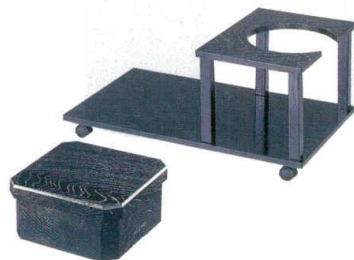

11-172-7 困◎
オーバルポットワゴン ブラウンタタキ
¥ 21,500 (W650・D360・H215)
ポット穴径: φ230

11-172-8 困◎
オーバルポットワゴン グリーンタタキ
¥ 21,500 (W650・D360・H215)
ポット穴径: φ230

11-172-9 お座敷ワゴン
¥ 37,000 (W450・D345・H370)
ポット穴径: φ230
化粧板・キャスト付

11-172-10 ポットワゴン ケヤキ
¥ 98,000 (W480・D350・H1,090)

11-172-11 困◎ポットワゴン 黒木目
¥ 24,000 (W600・D360・H270) ポット穴径: φ250
11-172-12 困◎茶櫃黒木目
¥ 20,000 (W255・D255・H175)

11-172-13 困◎ポットワゴン うるみ乾漆ライン入
¥ 30,000 (W560・D310・H205) ポット穴径: φ250

11-172-14 困◎茶櫃うるみ乾漆ライン入
¥ 20,000 (W285・D285・H140)