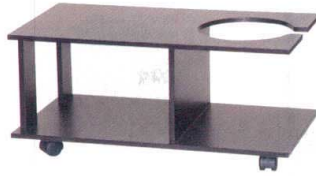

パンフレット番号	問合せ先	電話番号
20502-172	株式会社クイックパック	0564-59-3525

ポットワゴン

11-172-1 困◎ポットワゴン ケヤキ
¥ 20,000 (W650・D350・H310・φ250)

11-172-2 困◎ポットワゴン 黒
¥ 20,000 (W650・D350・H310・φ250)

11-172-3 困◎ポットワゴン タモ
¥ 32,000 (W530・D300・H300・φ250)

11-172-4 困◎
ポットワゴン ハードコーティング塗うるみ乾漆
¥ 29,000 (W650・D350・H310・φ250)

11-172-5 困◎ポットワゴン 黒目ハジキ面朱
¥ 18,500 (W520・D300・H230・φ250)

11-172-6 お座敷ワゴン
¥ 38,300 (W455・D325・H225) ポット穴径: φ240
ケヤキ塗・キャスト付・トレー付

※茶櫃は別売です。

※茶ひつは別売です。