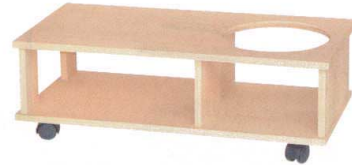

パンフレット番号	問合せ先	電話番号
20502-172	株式会社クイックパック	0564-59-3525

ポットワゴン

11-172-1 困◎ポットワゴン ケヤキ
¥ 20,000 (W650・D350・H310・φ250)

11-172-2 困◎ポットワゴン 黒
¥ 20,000 (W650・D350・H310・φ250)

11-172-3 困◎ポットワゴン タモ
¥ 32,000 (W530・D300・H300・φ250)

11-172-4 困◎
ポットワゴン ハードコーティング塗うるみ乾漆
¥ 29,000 (W650・D350・H310・φ250)

11-172-5 困◎ポットワゴン 黒目ハジキ面朱
¥ 18,500 (W520・D300・H230・φ250)

11-172-6 お座敷ワゴン
¥ 38,300 (W455・D325・H225) ポット穴径: φ240
ケヤキ塗・キャスト付・トレー付

※茶櫃は別売です。

※茶ひつは別売です。