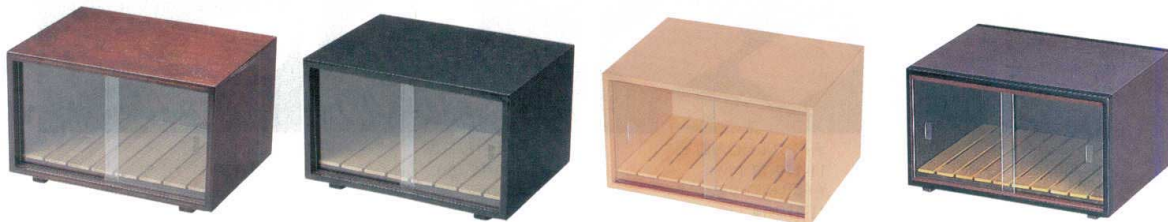

パンフレット番号	問合せ先	電話番号
20502-178	株式会社クイックパック	0564-59-3525

フードボックス・電話台 マガジンラック

ENSHITU 178

うるみ乾漆シリーズ

11-178-2 困 マガジンラック ウォルナット
¥ 19,500 (W410・D160・H270)

11-178-1 困 マガジンラック チーク調
¥ 19,000 (W410・D160・H270)

11-178-3 困 マガジンラック ホワイトオーク調
¥ 19,000 (W410・D160・H270)

フードボックス

11-178-4 困 ケヤキ色スノコ付
¥ 12,500 (W340・D250・H200)

11-178-5 困 黒スノコ付
¥ 12,500 (W340・D250・H200)

11-178-6 困 タモスノコ付
¥ 16,500 (W340・D250・H200)

11-178-7 困 うるみ乾漆 スノコ付
¥ 25,000 (W340・D250・H200)

フードボックス

11-178-8 困 ケヤキ色
¥ 19,000 (W310・D220・H220)

11-178-9 困 白木塗
¥ 21,000 (W310・D220・H220)

11-178-10 困 ホワイト(小)
¥ 2,300 (W180・D160・H140)
11-178-11 困 ホワイト(中)
¥ 3,500 (W240・D210・H190)
11-178-12 困 ホワイト(大)
¥ 4,500 (W280・D250・H220)

電話台

11-178-13 困 ケヤキスリ
¥ 7,800 (W255・D280・H135)